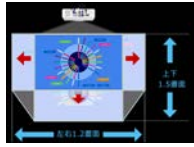

3LCD projector

CP-X8160

XGA 1024x768 | 6000ANSI

HITACHI

Inspire the Next

強大的鏡頭位移功能

優秀的鏡頭位移功能，水平位移為投射畫面的0.1倍，垂直位移為0.5倍當投射100"畫面時，可水平位移 20cm;垂直位移 76公分，讓您可以在不影響畫質下調整至最佳位置。

鏡頭記憶功能

可以記憶三種鏡頭位移之位置，大大減少重新設置的時間，迅速找到正確的投影位置。

360°投影

360°皆可投影，在安裝上更加沒有限制。

低噪音31dB(Eco)，多種鏡頭可選擇

規格表

液晶板系統	0.8" TFT LCD x 3片(無機面板)	
解析度	XGA 1024x768(可支援UXGA,SXGA+含以上)	
畫數	2,359,296畫素(1024x768x3)	
掃描密度	768條	
鏡頭	2倍光學縮放 電動Zoom及Focus調整	
投影尺寸	30"-600"	
燈泡	330W UHP(Normal 2500hr / Eco 3000hr) DT01291	
亮度	6000 ANSI 流明	
梯形修正	±35°自動垂直梯形修正 / 手動水平梯形修正	
對比	3000 : 1	
掃描頻率	水平：15kHz - 106kHz 垂直：50Hz - 120Hz	
喇叭	8W x 2	
濾網	高效能三層濾網，壽命達20000小時	
可運作海拔高度	0 - 3,048公尺 (0 - 10,000ft)	
運作時溫度	0 - 45°C (32 - 113°F)	
電源	AC100~120V/AC220~240V	
投影方式	前投、後投、懸掛皆可適用	
電腦相容性	VGA、SVGA、XGA、WXGA、WXGA+、SXGA、SXGA+、UXGA、MAC16"	
視訊相容性	NTSC、NTSC4.43、PAL、SECAM、PAL-M、PAL-N HDTV: 720p@50/60, 1080i@50/60, 1080p@50/60 SDTV: 480i@60, 480p@60, 576i@50, 576p@50	
介面端子	影像輸入	Composite Video: RCA jack x 1 S-Video: Mini Din 4pin jack x 1、HDMI x 2 Component Video: RCA jack x 3
	電腦輸入	類比RGB:D-sub 15pin mini jack x 1、BNC jack x 5
	畫面輸出	類比RGB:D-sub 15pin mini jack x 1
	音效訊號	輸入 Stereo Mini jack x 2 / RCA jack x 2 (L/R) 輸出 RCA jack x 2 (L/R)
	控制介面	RS232C(9-pin Dsub) x 1
	遙控介面	遙控接收器 x 2 (前/後)
	USB	USB Type A x 2(隨身碟 或 無線網路) USB Type B x 1(USB display 或 滑鼠USB)
	遠端控制	輸入 Stereo Mini jack x 1輸出Stereo Mini jack x 1
	無線網路	USB無線網卡(USB-WL-11N)
	區域網路	RJ-45 x 1
安全規格	UL/cUL, FCC Part 15, Class B, AS/NZS CISPR22 Class B, CE, GOST-R	
尺寸(W x H x D)	498mm x 135mm x 396mm	
重量	約 8.6kg	
隨機附贈配件	VGA線、遙控器、電池x2、鏡頭蓋、電源線、 操作手冊、應用軟體	

※規格若有變更，恕不另行通知。商品顏色以實物為準，本型錄僅供參考※

機身後方具操作狀態顯示屏

可顯示燈泡時數、濾網時數、IP位置...等，並可顯示各種錯誤訊息。

區域網路控制功能

可以利用RS-232C 的傳輸透過LAN port來控制其他產品，例如外部電視選台器或控制板等。這功能有助於降低安裝及線路成本同時也增加方便性。

區域網路簡報

可以利用區域網路，連接50台電腦(包含主控機器)，隨時可做主機的影像投影或是4分割投影。並可將同一個畫面傳送給12台投影機做同時同步投影。