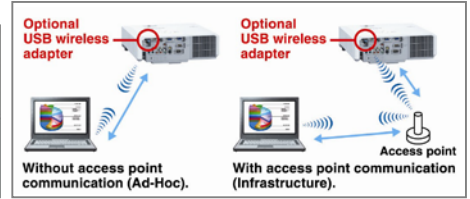

可以記憶三種鏡頭位移之位置，大大減少重新設置的時間，迅速找到正確的投影位置。

360°投影

360°皆可投影，在安裝上更加沒有限制。

低噪音31dB(Eco)，多種鏡頭可選擇

規格表

液晶板系統	0.8" TFT LCD x 3片(無機面板)	
解析度	XGA 1024x768(可支援UXGA,SXGA+含以上)	
畫數	2,359,296畫素(1024x768x3)	
掃描密度	768條	
鏡頭	2倍光學縮放 電動Zoom及Focus調整	
投影尺寸	30"-600"	
燈泡	330W UHP(Normal 2500hr / Eco 3000hr) DT01291	
亮度	6000 ANSI 流明	
梯形修正	±35°自動垂直梯形修正 / 手動水平梯形修正	
對比	3000 : 1	
掃描頻率	水平：15kHz - 106kHz 垂直：50Hz - 120Hz	
喇叭	8W x 2	
濾網	高效能三層濾網，壽命達20000小時	
可運作海拔高度	0 - 3,048公尺 (0 - 10,000ft)	
運作時溫度	0 - 45°C (32 - 113°F)	
電源	AC100~120V/AC220~240V	
投影方式	前投、後投、懸掛皆可適用	
電腦相容性	VGA、SVGA、XGA、WXGA、WXGA+、SXGA、SXGA+、UXGA、MAC16"	
視訊相容性	NTSC、NTSC4.43、PAL、SECAM、PAL-M、PAL-N HDTV: 720p@50/60, 1080i@50/60, 1080p@50/60 SDTV: 480i@60, 480p@60, 576i@50, 576p@50	
介面端子	影像輸入	Composite Video: RCA jack x 1 S-Video: Mini Din 4pin jack x 1、HDMI x 2 Component Video: RCA jack x 3
	電腦輸入	類比RGB:D-sub 15pin mini jack x 1、BNC jack x 5
	畫面輸出	類比RGB:D-sub 15pin mini jack x 1
	音效訊號	輸入 Stereo Mini jack x 2 / RCA jack x 2 (L/R) 輸出 RCA jack x 2 (L/R)
	控制介面	RS232C(9-pin Dsub) x 1
	遙控介面	遙控接收器 x 2 (前/後)
	USB	USB Type A x 2(隨身碟 或 無線網路) USB Type B x 1(USB display 或 滑鼠USB)
	遠端控制	輸入 Stereo Mini jack x 1輸出Stereo Mini jack x 1
	無線網路	USB無線網卡(USB-WL-11N)
	區域網路	RJ-45 x 1
安全規格	UL/cUL, FCC Part 15, Class B, AS/NZS CISPR22 Class B, CE, GOST-R	
尺寸(W x H x D)	498mm x 135mm x 396mm	
重量	約 8.6kg	
隨機附贈配件	VGA線、遙控器、電池x2、鏡頭蓋、電源線、 操作手冊、應用軟體	

※規格若有變更，恕不另行通知。商品顏色以實物為準，本型錄僅供參考※

機身後方具操作狀態顯示屏

可顯示燈泡時數、濾網時數、IP位置...等，並可顯示各種錯誤訊息。

區域網路控制功能

可以利用RS-232C 的傳輸透過LAN port來控制其他產品，例如外部電視選台器或控制板等。這功能有助於降低安裝及線路成本同時也增加方便性。

區域網路簡報

可以利用區域網路，連接50台電腦(包含主控機器)，隨時可做主機的影像投影或是4分割投影。並可將同一個畫面傳送給12台投影機做同時同步投影。

兩組USB Type A 輸入端子

提供兩組USB Type A 輸入，即可同時使用無線網卡(選購)及無線手寫板(選購)。

Perfect Fit 功能

Perfect Fit 可快速調整投射後的四個角落，面對有曲線之白板方便矯正。

便利的多功能遙控器

遙控器上有四個ID按鈕可同時控制四台投影機。具備F5快速啟動、輸入源選擇等按鈕。

DICOM醫學影像仿真模式

在此模式下，可清楚的觀看灰階的醫療影像，例如X光片，這讓醫療教學或醫療會議能更有效率的進行。