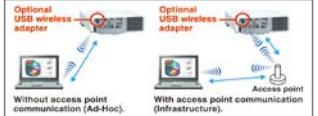

可以記憶三種鏡頭位移之位置，大大減少重新設置的時間，迅速找到正確的投影位置。

■ 強大的鏡頭位移功能

優秀的鏡頭位移功能，水平位移為投射畫面的0.1倍，垂直位移為0.55倍當投射100"畫面時，可水平位移 20cm；垂直位移84公分，讓您可以在不影響畫質下調整至最佳位置。

■ 兩組USB Type A 輸入端子

提供兩組USB Type A 輸入，即可同時使用無線網卡(選購)及無線手寫板(選購)。

■ 無線網路功能(選配)

支援IEEE802.11b/g/n. 可以無線連結提升簡報便利。

■ 區域網路控制功能

可以利用RS-232C 的傳輸透過LAN port來控制其他產品，例如外部電視選台器或控制板等。這功能有助於降低安裝及線路成本同時也增加方便性。

■ 區域網路簡報

可以利用區域網路，連接50台電腦(包含主控機器)，隨時可做主機的影像投影或是4分割投影。並可將同一個畫面傳送給12台投影機做同時同步投影。

■ 便利的多功能遙控器

遙控器上有四個ID按鈕可同時控制四台投影機，具備F5快速啟動、輸入源選擇等按鈕。

■ 360°投影、WUXGA RESOLUTION

1920X1200專業級高解析度，精細畫質是最優質的投影配備選擇。

■ 其他功能

- 進階Gamma畫質校調功能 · 3:2 pull-down · 循序掃描
- 光學遮沒功能 · 畫面同步功能 · 顯示模板功能 · 自動節能
- 可自行設定開機畫面 · 雜訊抑制技術 · 過熱自動斷電保護
- 黑板/白板/綠板 模式 · 密碼鎖/螢幕鎖 · 自行命名輸入來源