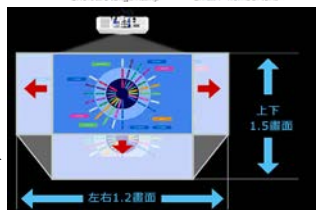

當一般投影機在明亮的房間中使用，顏色較深的圖像顯色較差，畫面變得模糊。當使用此功能，在有室內照明或室外光源下的模糊圖像得以校正，即使在明亮的房間也會呈現清晰的圖像。

■ 子母畫面功能(P by P / P in P Functions)

可以將不同的兩個圖檔，以子母畫面或者1:1畫面同步投影。

■ 規格表

液晶板系統	0.76" TFT LCD x 3片(無機面板)	
解析度	WUXGA 1920x1200	
畫數	6912000畫素(1920X1200x3)	
掃描密度	1200條	
鏡頭	2倍光學縮放 電動Zoom及Focus調整	
投影尺寸	30"-600"	
燈泡	365W UHP(Eco 2500hr)	
彩色亮度	6000 ANSI 流明	
白色亮度	6000 ANSI 流明	
梯形修正	±35°自動垂直梯形修正 / 手動水平梯形修正	
對比	5000 : 1	
掃描頻率	水平：15 kHz - 106 kHz 垂直：50Hz - 120Hz	
濾網	高效能三層濾網，壽命達20000小時	
可運作海拔高度	0 - 3,048公尺 (0 - 10,000ft)	
運作時溫度	0 - 45°C (32 - 113°F)	
電源	AC100~120V/AC220~240V	
投影方式	前投、後投、懸掛皆可適用	
電腦相容性	VGA, SVGA, XGA, WXGA, WXGA+ SXGA+, WSXGA+, UXGA, WUXGA, MAC16"	
視訊相容性	NTSC, NTSC4.43, PAL, PAL-M, -N, SECAM 480i, 480p, 576i, 720p, 1080i, 1080p Computer signal TMDs clock 27 MHz - 150 MHz	
介面端子	影像輸入	Composite Video: RCA jack x 1 Component Video: RCA jack x 3, 15-pin mini D-sub S-Video: Mini Din 4pin x 1, HDMI x 2/HDBaseT x 1
	電腦訊號	輸入 電腦1: D-sub 15pin mini x 1 輸出 D-sub 15pin mini x 1
	音效訊號	輸入 Stereo Mini jack x 2 / RCA jack x 1 (L/R) 輸出 RCA jack x 1 (L/R)
	控制介面	RS232C(9-pin Dsub) x 1
	遙控介面	紅外線遙控接收端 x 2 (前/後)
	USB	USB Type A x 2(隨身碟 或 無線網路) USB Type B x 1(USB display 或 滑鼠USB)
	線控端子	輸入Stereo Mini jack x 1輸出Stereo Mini jack x 1
	無線網路	USB無線網卡(USB-WL-11N)
區域網路	RJ-45 x 1	
安全規格	UL 60950-1 / cUL FCC Part 15 subpart B class A	
尺寸(W x H x D)	498mm x 135mm x 396mm	
重量	約9.2kg	
隨機附贈配件	VGA線、遙控器、電池x2、鏡頭蓋、電源線、操作手冊、應用程式光碟	

※規格若有變更，恕不另行通知。商品顏色以實物為準，本型錄僅供參考

■ Perfect Fit功能

可快速調整投射後的四個角落，面對有曲線的白板方便矯正。

■ DICOM醫學影像仿真模式

在此模式下，可清楚的觀看灰階的醫療影像，例如 X光片，這讓醫療教學或醫療會議能更有效率的進行。

■ 機身後方具操作狀態顯示屏

可顯示燈泡時數、濾網時數位置等...，並可顯示IP各種錯誤訊息。

■ 多種鏡頭可選擇、鏡頭記憶功能

可以記憶三種鏡頭位移之位置，大大減少重新設置的時間，迅速找到正確的投影位置。

■ 強大的鏡頭位移功能

優秀的鏡頭位移功能，水平位移為投射畫面的0.1倍，垂直位移為0.55倍當投射100"畫面時，可水平位移 20cm；垂直位移84公分，讓您可以在不影響畫質下調整至最佳位置。

■ 兩組USB Type A 輸入端子

提供兩組USB Type A 輸入，即可同時使用無線網卡(選購)及無線手寫板(選購)。

■ 無線網路功能(選配)