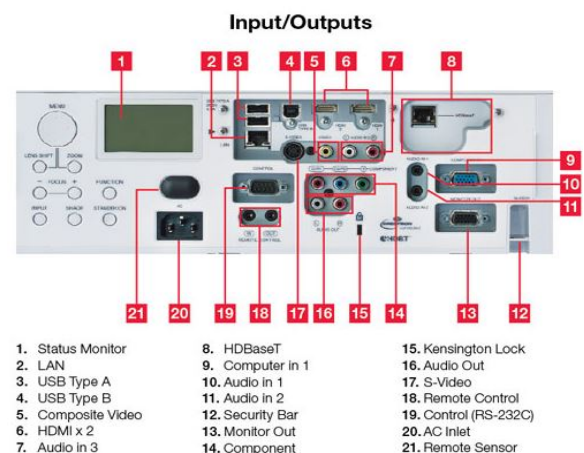

3LCD projector

CP-WU8461

WUXGA 1920x1200 | 6000ANSI

HITACHI Inspire the Next

■ Accentualizer日立獨創影像技術

日立獨創的技術使得影像看起來更加真實也可改善銳利度，光澤和陰影，使影像如同的平面設備上的畫面一樣清晰。您還可以調整三個等位，根據現場環境調整的畫面，使影像的色彩表現趨近於真實畫面。

■ HDCR (高動態對比功能)

當一般投影機在明亮的房間中使用，顏色較深的圖像顯色較差，畫面變得模糊。當使用此功能，在有室內照明或室外光源下的模糊圖像得以校正，即使在明亮的房間也會呈現清晰的圖像。

■ 子母畫面功能(P by P / P in P Functions)

可以將不同的兩個圖檔，以子母畫面或者1:1畫面同步投影。

■ 規格表

液晶板系統	0.76" TFT LCD x 3片(無機面板)	
解析度	WUXGA 1920x1200	
畫數	6912000畫素(1920X1200x3)	
掃描密度	1200條	
鏡頭	2倍光學縮放 電動Zoom及Focus調整	
投影尺寸	30"-600"	
燈泡	365W UHP(Eco 2500hr)	
彩色亮度	6000 ANSI 流明	
白色亮度	6000 ANSI 流明	
梯形修正	±35°自動垂直梯形修正 / 手動水平梯形修正	
對比	5000 : 1	
掃描頻率	水平：15 kHz - 106 kHz 垂直：50Hz - 120Hz	
濾網	高效能三層濾網，壽命達20000小時	
可運作海拔高度	0 - 3,048公尺 (0 - 10,000ft)	
運作時溫度	0 - 45°C (32 - 113°F)	
電源	AC100~120V/AC220~240V	
投影方式	前投、後投、懸掛皆可適用	
電腦相容性	VGA, SVGA, XGA, WXGA, WXGA+ SXGA+, WSXGA+, UXGA, WUXGA, MAC16"	
視訊相容性	NTSC, NTSC4.43, PAL, PAL-M, -N, SECAM 480i, 480p, 576i, 720p, 1080i, 1080p Computer signal TMDs clock 27 MHz - 150 MHz	
介面端子	影像輸入	Composite Video: RCA jack x 1 Component Video: RCA jack x 3, 15-pin mini D-sub S-Video: Mini Din 4pin x 1, HDMI x 2/HDBaseT x 1
	電腦訊號	輸入 電腦1: D-sub 15pin mini x 1 輸出 D-sub 15pin mini x 1
	音效訊號	輸入 Stereo Mini jack x 2 / RCA jack x 1 (L/R) 輸出 RCA jack x 1 (L/R)
	控制介面	RS232C(9-pin Dsub) x 1
	遙控介面	紅外線遙控接收端 x 2 (前/後)
	USB	USB Type A x 2(隨身碟 或 無線網路) USB Type B x 1(USB display 或 滑鼠USB)
	線控端子	輸入Stereo Mini jack x 1輸出Stereo Mini jack x 1
	無線網路	USB無線網卡(USB-WL-11N)
區域網路	RJ-45 x 1	
安全規格	UL 60950-1 / cUL FCC Part 15 subpart B class A	
尺寸(W x H x D)	498mm x 135mm x 396mm	
重量	約9.2kg	
隨機附贈配件	VGA線、遙控器、電池x2、鏡頭蓋、電源線、操作手冊、應用程式光碟	

※規格若有變更，恕不另行通知。商品顏色以實物為準，本型錄僅供參考

■ Perfect Fit功能

可快速調整投射後的四個角落，面對有曲線的白板方便矯正。

■ DICOM醫學影像仿真模式

在此模式下，可清楚的觀看灰階的醫療影像，例如 X光片，這讓醫療教學或醫療會議能更有效率的進行。

■ 機身後方具操作狀態顯示屏

可顯示燈泡時數、濾網時數位置等...，並可顯示IP各種錯誤訊息。