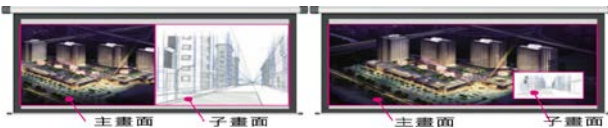

3LCD projector

CP-WU8461

WUXGA 1920x1200 | 6000ANSI

HITACHI Inspire the Next

■ Accentualizer日立獨創影像技術

日立獨創的技術使得影像看起來更加真實也可改善銳利度，光澤和陰影，使影像如同的平面設備上的畫面一樣清晰。您還可以調整三個等位，根據現場環境調整的畫面，使影像的色彩表現趨近於真實畫面。

■ HDCR (高動態對比功能)

當一般投影機在明亮的房間中使用，顏色較深的圖像顯色較差，畫面變得模糊。當使用此功能，在有室內照明或室外光源下的模糊圖像得以校正，即使在明亮的房間也會呈現清晰的圖像。

■ 子母畫面功能(P by P / P in P Functions)

可以將不同的兩個圖檔，以子母畫面或者1:1畫面同步投影。

■ 規格表

液晶板系統	0.76" TFT LCD x 3片(無機面板)	
解析度	WUXGA 1920x1200	
畫數	6912000畫素(1920X1200x3)	
掃描密度	1200條	
鏡頭	2倍光學縮放 電動Zoom及Focus調整	
投影尺寸	30"-600"	
燈泡	365W UHP(Eco 2500hr)	
彩色亮度	6000 ANSI 流明	
白色亮度	6000 ANSI 流明	
梯形修正	±35°自動垂直梯形修正 / 手動水平梯形修正	
對比	5000 : 1	
掃描頻率	水平：15 kHz - 106 kHz 垂直：50Hz - 120Hz	
濾網	高效能三層濾網，壽命達20000小時	
可運作海拔高度	0 - 3,048公尺 (0 - 10,000ft)	
運作時溫度	0 - 45°C (32 - 113°F)	
電源	AC100~120V/AC220~240V	
投影方式	前投、後投、懸掛皆可適用	
電腦相容性	VGA, SVGA, XGA, WXGA, WXGA+ SXGA+, WSXGA+, UXGA, WUXGA, MAC16"	
視訊相容性	NTSC, NTSC4.43, PAL, PAL-M, -N, SECAM 480i, 480p, 576i, 720p, 1080i, 1080p Computer signal TMDs clock 27 MHz - 150 MHz	
介面端子	影像輸入	Composite Video: RCA jack x 1 Component Video: RCA jack x 3, 15-pin mini D-sub S-Video: Mini Din 4pin x 1, HDMI x 2/HDBaseT x 1
	電腦訊號	輸入 電腦1: D-sub 15pin mini x 1 輸出 D-sub 15pin mini x 1
	音效訊號	輸入 Stereo Mini jack x 2 / RCA jack x 1 (L/R) 輸出 RCA jack x 1 (L/R)
	控制介面	RS232C(9-pin Dsub) x 1
	遙控介面	紅外線遙控接收端 x 2 (前/後)
	USB	USB Type A x 2(隨身碟 或 無線網路) USB Type B x 1(USB display 或 滑鼠USB)
	線控端子	輸入Stereo Mini jack x 1輸出Stereo Mini jack x 1
	無線網路	USB無線網卡(USB-WL-11N)
區域網路	RJ-45 x 1	
安全規格	UL 60950-1 / cUL FCC Part 15 subpart B class A	
尺寸(W x H x D)	498mm x 135mm x 396mm	
重量	約9.2kg	
隨機附贈配件	VGA線、遙控器、電池x2、鏡頭蓋、電源線、操作手冊、應用程式光碟	

可以記憶三種鏡頭位移之位置，大大減少重新設置的時間，迅速找到正確的投影位置。

■ 強大的鏡頭位移功能

優秀的鏡頭位移功能，水平位移為投射畫面的0.1倍，垂直位移為0.55倍當投射100"畫面時，可水平位移 20cm；垂直位移84公分，讓您可以在不影響畫質下調整至最佳位置。

■ 兩組USB Type A 輸入端子

提供兩組USB Type A 輸入，即可同時使用無線網卡(選購)及無線手寫板(選購)。

■ 無線網路功能(選配)