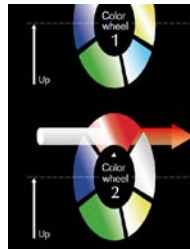

1 Chip DLP®

CP-WX9210

WXGA 1280x800 | 8500ANSI

HITACHI

Inspire the Next

■ 內置雙色輪

色彩再現的水平相當於數字影院。非常適合在博物館使用和觀看的影片，強調色。

優級的亮度和銳化顏色達到預測與對比度和明亮的圖像。非常適合簡報和需要共享信息的其他情況。

■ 動態隔行處理技術

提供針對性快速移動的影像清晰化。

■ 360°投影

可以在360度安裝朝向任何方向，提供了許多投影可能性。

■ 規格表

顯示系統	0.67" (17毫米) x 1 DLP®	
解析度	WXGA (1280x800)	
畫數	3,072,000畫素(1280x800x3)	
掃描密度	1280條	
鏡頭對焦	電動鏡頭具上下左右位移調整功能	
投影尺寸	50"-600"	
燈泡	370Wx2 UHP(Eco 4000hr)	
亮度	8500 ANSI 流明	
梯形修正	±10°自動垂直梯形修正 / 手動水平梯形修正	
對比	2500 : 1	
掃描頻率	水平：15 kHz - 106 kHz 垂直：50Hz - 120Hz	
濾網	高效能三層濾網，壽命達15000小時	
鏡頭	具電動上下左右位移調整功能	
運作時溫度	0 - 45°C (32 - 113°F)	
電源	AC100~120V/AC220~240V	
投影方式	前投、後頭、懸掛皆可適用	
電腦相容性	VGA、SVGA、XGA、WXGA、WXGA+、SXGA、SXGA+、WSXGA+、UXGA、WUXGA、MAC16"	
視訊相容性	NTSC、NTSC4.43、PAL、SECAM、PAL-M、PAL-N	
	HDTV: 720p@50/60, 1080i@50/60, 1080p@50/60	
	SDTV: 480i@60, 480p@60, 576i@50, 576p@50	
介面端子	影像輸入	Composite Video: BNC x 1 Component Video: BNC x 3
	電腦輸入	類比RGB: Mini D-sub 15pin x1/ 類比RGB: HDMI x2/BNC x5/DVI-D x1/HDBaseT x1
	畫面輸出	類比RGB: Mini D-sub 15pin x 1
	控制介面	RS232C(9-pin Dsub) x 1
	遙控介面	遙控接收器 x 2 (前/後)
	USB	USB Type A x 1(無線網路) / 可選購網卡(USB-WL-11N)
線控端子	輸入 Stereo Mini jack x 1	
	輸出 Stereo Mini jack x 1	
區域網路	RJ-45 x 1	
安全規格	UL/cUL, FCC Part 15, Class B, AS/NZS CISPR22 Class B, CE, GOST-R	
尺寸(W x H x D)	537mm x 170mm x 438mm	
重量	約 16.6kg	
隨機附贈配件	遙控器，電源線，電腦線，用戶手冊， 防偽標籤，應用程式光盤，適配器封面	

經銷商

■ HDCR 高動態對比

即使在明亮的房間內，只要使用此功能，將會把投影效果清晰顯示。

■ 邊緣融合

邊緣融合功能，實現了使用多台投影機一個圖像的無縫投影。

■ 雙燈系統

配備了雙燈系統，可實現8500流明的高亮度在小巧的機身。

■ 幾何校正