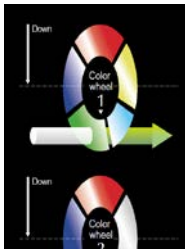

1 Chip DLP®

CP-WX9210

WXGA 1280x800 | 8500ANSI

HITACHI

Inspire the Next

■ 內置雙色輪

色彩再現的水平相當於數字影院。非常適合在博物館使用和觀看的影片，強調色。

優級的亮度和銳化顏色達到預測與對比度和明亮的圖像。非常適合簡報和需要共享信息的其他情況。

■ 動態隔行處理技術

提供針對性快速移動的影像清晰化。

■ 360°投影

可以在360度安裝朝向任何方向，提供了許多投影可能性。

■ 規格表

顯示系統	0.67" (17毫米) x 1 DLP®	
解析度	WXGA (1280x800)	
畫數	3,072,000畫素(1280x800x3)	
掃描密度	1280條	
鏡頭對焦	電動鏡頭具上下左右位移調整功能	
投影尺寸	50"-600"	
燈泡	370Wx2 UHP(Eco 4000hr)	
亮度	8500 ANSI 流明	
梯形修正	±10°自動垂直梯形修正 / 手動水平梯形修正	
對比	2500 : 1	
掃描頻率	水平：15 kHz - 106 kHz 垂直：50Hz - 120Hz	
濾網	高效能三層濾網，壽命達15000小時	
鏡頭	具電動上下左右位移調整功能	
運作時溫度	0 - 45°C (32 - 113°F)	
電源	AC100~120V/AC220~240V	
投影方式	前投、後頭、懸掛皆可適用	
電腦相容性	VGA、SVGA、XGA、WXGA、WXGA+、SXGA、SXGA+、WSXGA+、UXGA、WUXGA、MAC16"	
視訊相容性	NTSC、NTSC4.43、PAL、SECAM、PAL-M、PAL-N	
	HDTV: 720p@50/60, 1080i@50/60, 1080p@50/60	
	SDTV: 480i@60, 480p@60, 576i@50, 576p@50	
介面端子	影像輸入	Composite Video: BNC x 1 Component Video: BNC x 3
	電腦輸入	類比RGB: Mini D-sub 15pin x1/ 類比RGB: HDMI x2/BNC x5/DVI-D x1/HDBaseT x1
	畫面輸出	類比RGB: Mini D-sub 15pin x 1
	控制介面	RS232C(9-pin Dsub) x 1
	遙控介面	遙控接收器 x 2 (前/後)
	USB	USB Type A x 1(無線網路) / 可選購網卡(USB-WL-11N)
線控端子	輸入 Stereo Mini jack x 1	
	輸出 Stereo Mini jack x 1	
區域網路	RJ-45 x 1	
安全規格	UL/cUL, FCC Part 15, Class B, AS/NZS CISPR22 Class B, CE, GOST-R	
尺寸(W x H x D)	537mm x 170mm x 438mm	
重量	約 16.6kg	
隨機附贈配件	遙控器，電源線，電腦線，用戶手冊， 防偽標籤，應用程式光盤，適配器封面	

經銷商

■ HDCR 高動態對比

即使在明亮的房間內，只要使用此功能，將會把投影效果清晰顯示。

■ 邊緣融合

邊緣融合功能，實現了使用多台投影機一個圖像的無縫投影。

■ 雙燈系統

配備了雙燈系統，可實現8500流明的高亮度在小巧的機身。

■ 幾何校正