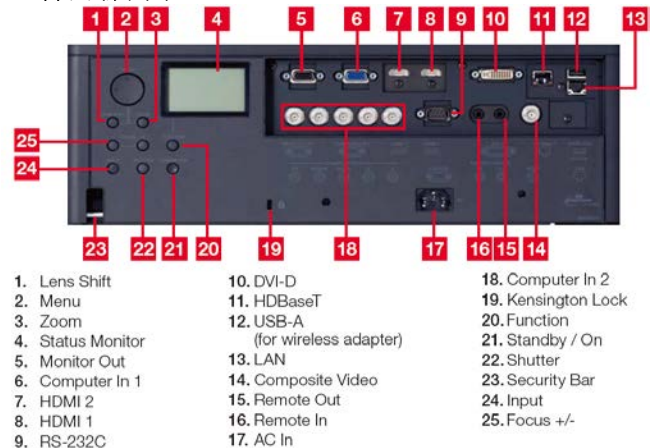

■ 動態隔行處理技術

提供針對性快速移動的影像清晰化。

■ 360°投影

可以在360度安裝朝向任何方向，提供了許多投影可能性。

■ 規格表

顯示系統	0.67" (17毫米) x 1 DLP®	
解析度	WXGA (1280x800)	
畫數	3,072,000畫素(1280x800x3)	
掃描密度	1280條	
鏡頭對焦	電動鏡頭具上下左右位移調整功能	
投影尺寸	50"-600"	
燈泡	370Wx2 UHP(Eco 4000hr)	
亮度	8500 ANSI 流明	
梯形修正	±10°自動垂直梯形修正 / 手動水平梯形修正	
對比	2500 : 1	
掃描頻率	水平：15 kHz - 106 kHz 垂直：50Hz - 120Hz	
濾網	高效能三層濾網，壽命達15000小時	
鏡頭	具電動上下左右位移調整功能	
運作時溫度	0 - 45°C (32 - 113°F)	
電源	AC100~120V/AC220~240V	
投影方式	前投、後頭、懸掛皆可適用	
電腦相容性	VGA、SVGA、XGA、WXGA、WXGA+、SXGA、SXGA+、WSXGA+、UXGA、WUXGA、MAC16"	
視訊相容性	NTSC、NTSC4.43、PAL、SECAM、PAL-M、PAL-N	
	HDTV: 720p@50/60, 1080i@50/60, 1080p@50/60	
	SDTV: 480i@60, 480p@60, 576i@50, 576p@50	
介面端子	影像輸入	Composite Video: BNC x 1 Component Video: BNC x 3
	電腦輸入	類比RGB: Mini D-sub 15pin x1/ 類比RGB: HDMI x2/BNC x5/DVI-D x1/HDBaseT x1
	畫面輸出	類比RGB: Mini D-sub 15pin x 1
	控制介面	RS232C(9-pin Dsub) x 1
	遙控介面	遙控接收器 x 2 (前/後)
	USB	USB Type A x 1(無線網路) / 可選購網卡(USB-WL-11N)
線控端子	輸入 Stereo Mini jack x 1	
	輸出 Stereo Mini jack x 1	
區域網路	RJ-45 x 1	
安全規格	UL/cUL, FCC Part 15, Class B, AS/NZS CISPR22 Class B, CE, GOST-R	
尺寸(W x H x D)	537mm x 170mm x 438mm	
重量	約 16.6kg	
隨機附贈配件	遙控器，電源線，電腦線，用戶手冊， 防偽標籤，應用程式光盤，適配器封面	

經銷商

■ HDCR 高動態對比

即使在明亮的房間內，只要使用此功能，將會把投影效果清晰顯示。

■ 邊緣融合

邊緣融合功能，實現了使用多台投影機一個圖像的無縫投影。

■ 雙燈系統

配備了雙燈系統，可實現8500流明的高亮度在小巧的機身。

■ 幾何校正

■ 其他功能

- 具備安全鎖定功能、可自行設定開機畫面。
- 在觀看圖像輕鬆地執行伽瑪和色彩平衡的調整。
- 熱插拔式燈泡系統，在投影影像更換燈泡，無需關閉投影機。
- 嵌入式聯網讓你在你的局域網來管理和控制多台投影機的能力。
- 中心鏡頭設計可以很容易很快地對準投影機與屏幕中心。

■ 介面端子圖

※產品服務保證

- 自購買日起三年內，在正常使用狀態下發生故障，提供免費維修(第一年、第二年全機保固、第三年免收零件費，酌收檢修工資)，惟營業使用者保固期限一年。
- 燈泡為耗材零件，燈泡保固時數為6個月內或1000小時內(以先到者為主)損壞，提供免費更換。