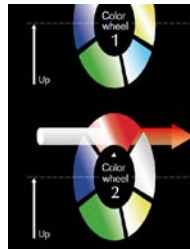

1 Chip DLP®

CP-WU9410

WUXGA 1920x1200 | 8500ANSI

HITACHI

Inspire the Next

■ 內置雙色輪

色彩再現的水平相當於數字影院。非常適合在博物館使用和觀看的影片，強調色。

優級的亮度和銳化顏色達到預測與對比度和明亮的圖像。非常適合簡報和需要共享信息的其他情況。

■ 動態隔行處理技術

提供針對性快速移動的影像清晰化。

■ 360°投影

可以在360度安裝朝向任何方向，提供了許多投影可能性。

■ 規格表

顯示系統	0.67" (17毫米) x 1 DLP®	
解析度	WUXGA (1920x1200)	
畫數	6,912,000畫素(1920x1200x3)	
掃描密度	1200條	
鏡頭對焦	電動鏡頭具上下左右位移調整功能	
投影尺寸	50"-600"	
燈泡	370Wx2 UHP(Eco 4000hr)	
亮度	8500 ANSI 流明	
梯形修正	±10°自動垂直梯形修正 / 手動水平梯形修正	
對比	2500 : 1	
掃描頻率	水平：15 kHz - 106 kHz 垂直：50Hz - 120Hz	
濾網	高效能三層濾網，壽命達15000小時	
運作時溫度	0 - 45°C (32 - 113°F)	
電源	AC100~120V/AC220~240V	
投影方式	前投、後頭、懸掛皆可適用	
電腦相容性	VGA、SVGA、XGA、WXGA、WXGA+、SXGA、SXGA+、WSXGA+、UXGA、WUXGA、MAC16"	
視訊相容性	NTSC、NTSC4.43、PAL、SECAM、PAL-M、PAL-N	
	HDTV: 720p@50/60, 1080i@50/60, 1080p@50/60 SDTV: 480i@60, 480p@60, 576i@50, 576p@50	
介面端子	影像輸入	Composite Video: BNC x 1 Component Video: BNC x 3
	電腦輸入	類比RGB: Mini D-sub 15pin x1/ 類比RGB:HDMI x2/BNC x5/DVI-D x1/HDBaseT x1
	畫面輸出	類比RGB: Mini D-sub 15pin x 1
	控制介面	RS232C(9-pin Dsub) x 1
	遙控介面	遙控接收器 x 2 (前/後)
	USB	USB Type A x 1(無線網路) / 可選購網卡(USB-WL-11N)
	線控端子	輸入 Stereo Mini jack x 1 輸出 Stereo Mini jack x 1
	區域網路	RJ-45 x 1
安全規格	UL/cUL, FCC Part 15, Class B, AS/NZS CISPR22 Class B, CE, GOST-R	
尺寸(W x H x D)	537mm x 170mm x 438mm	
重量	約 16.6kg	
隨機附贈配件	遙控器，電源線，電腦線，用戶手冊， 防偽標籤，應用程序光盤，適配器封面	

經銷商

※規格若有變更，恕不另行通知。商品顏色以實物為準，本型錄僅供參考※

■ HDCR 高動態對比

即使在明亮的房間內，只要使用此功能，將會把投影效果清晰顯示。

■ 邊緣融合

邊緣融合功能，實現了使用多台投影機一個圖像的無縫投影。

■ 雙燈系統

配備了雙燈系統，可實現8500流明的高亮度在小巧的機身。