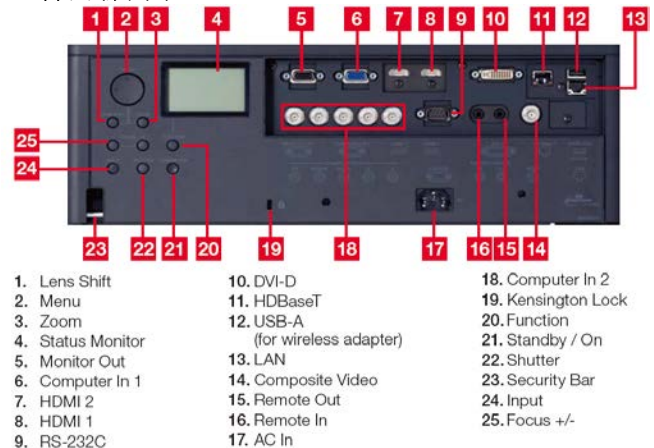

■ 動態隔行處理技術

提供針對性快速移動的影像清晰化。

■ 360°投影

可以在360度安裝朝向任何方向，提供了許多投影可能性。

■ 規格表

顯示系統	0.67" (17毫米) x 1 DLP®	
解析度	WUXGA (1920x1200)	
畫數	6,912,000畫素(1920x1200x3)	
掃描密度	1200條	
鏡頭對焦	電動鏡頭具上下左右位移調整功能	
投影尺寸	50"-600"	
燈泡	370Wx2 UHP(Eco 4000hr)	
亮度	8500 ANSI 流明	
梯形修正	±10°自動垂直梯形修正 / 手動水平梯形修正	
對比	2500 : 1	
掃描頻率	水平：15 kHz - 106 kHz 垂直：50Hz - 120Hz	
濾網	高效能三層濾網，壽命達15000小時	
運作時溫度	0 - 45°C (32 - 113°F)	
電源	AC100~120V/AC220~240V	
投影方式	前投、後頭、懸掛皆可適用	
電腦相容性	VGA、SVGA、XGA、WXGA、WXGA+、SXGA、SXGA+、WSXGA+、UXGA、WUXGA、MAC16"	
視訊相容性	NTSC、NTSC4.43、PAL、SECAM、PAL-M、PAL-N	
	HDTV: 720p@50/60, 1080i@50/60, 1080p@50/60 SDTV: 480i@60, 480p@60, 576i@50, 576p@50	
介面端子	影像輸入	Composite Video: BNC x 1 Component Video: BNC x 3
	電腦輸入	類比RGB: Mini D-sub 15pin x1/ 類比RGB:HDMI x2/BNC x5/DVI-D x1/HDBaseT x1
	畫面輸出	類比RGB: Mini D-sub 15pin x 1
	控制介面	RS232C(9-pin Dsub) x 1
	遙控介面	遙控接收器 x 2 (前/後)
	USB	USB Type A x 1(無線網路) / 可選購網卡(USB-WL-11N)
	線控端子	輸入 Stereo Mini jack x 1 輸出 Stereo Mini jack x 1
	區域網路	RJ-45 x 1
安全規格	UL/cUL, FCC Part 15, Class B, AS/NZS CISPR22 Class B, CE, GOST-R	
尺寸(W x H x D)	537mm x 170mm x 438mm	
重量	約 16.6kg	
隨機附贈配件	遙控器，電源線，電腦線，用戶手冊， 防偽標籤，應用程序光盤，適配器封面	

經銷商

※規格若有變更，恕不另行通知。商品顏色以實物為準，本型錄僅供參考※

■ HDCR 高動態對比

即使在明亮的房間內，只要使用此功能，將會把投影效果清晰顯示。

■ 邊緣融合

邊緣融合功能，實現了使用多台投影機一個圖像的無縫投影。

■ 雙燈系統

配備了雙燈系統，可實現8500流明的高亮度在小巧的機身。

■ 其他功能

- 具備安全鎖定功能、可自行設定開機畫面。
- 在觀看圖像輕鬆地執行伽瑪和色彩平衡的調整。
- 熱插拔式燈泡系統，在投影影像更換燈泡，無需關閉投影機。
- 嵌入式聯網讓你在你的局域網來管理和控制多台投影機的能力。
- 中心鏡頭設計可以很容易很快地對準投影機與屏幕中心。

■ 介面端子圖

※產品服務保證

- 自購買日起三年內，在正常使用狀態下發生故障，提供免費維修(第一年、第二年全機保固、第三年免收零件費，酌收檢修工資)，惟營業使用者保固期限一年。
- 燈泡為耗材零件，燈泡保固時數為6個月內或1000小時內(以先到達者為主)損壞，提供免費更換。