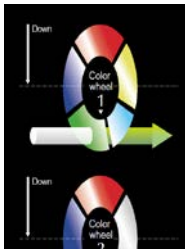

1 Chip DLP®

CP-WU9410

WUXGA 1920x1200 | 8500ANSI

HITACHI

Inspire the Next

■ 內置雙色輪

色彩再現的水平相當於數字影院。非常適合在博物館使用和觀看的影片，強調色。

優級的亮度和銳化顏色達到預測與對比度和明亮的圖像。非常適合簡報和需要共享信息的其他情況。

■ 動態隔行處理技術

提供針對性快速移動的影像清晰化。

■ 360°投影

可以在360度安裝朝向任何方向，提供了許多投影可能性。

■ 規格表

顯示系統	0.67" (17毫米) x 1 DLP®	
解析度	WUXGA (1920x1200)	
畫數	6,912,000畫素(1920x1200x3)	
掃描密度	1200條	
鏡頭對焦	電動鏡頭具上下左右位移調整功能	
投影尺寸	50"-600"	
燈泡	370Wx2 UHP(Eco 4000hr)	
亮度	8500 ANSI 流明	
梯形修正	±10°自動垂直梯形修正 / 手動水平梯形修正	
對比	2500 : 1	
掃描頻率	水平：15 kHz - 106 kHz 垂直：50Hz - 120Hz	
濾網	高效能三層濾網，壽命達15000小時	
運作時溫度	0 - 45°C (32 - 113°F)	
電源	AC100~120V/AC220~240V	
投影方式	前投、後頭、懸掛皆可適用	
電腦相容性	VGA、SVGA、XGA、WXGA、WXGA+、SXGA、SXGA+、WSXGA+、UXGA、WUXGA、MAC16"	
視訊相容性	NTSC、NTSC4.43、PAL、SECAM、PAL-M、PAL-N	
	HDTV: 720p@50/60, 1080i@50/60, 1080p@50/60 SDTV: 480i@60, 480p@60, 576i@50, 576p@50	
介面端子	影像輸入	Composite Video: BNC x 1 Component Video: BNC x 3
	電腦輸入	類比RGB: Mini D-sub 15pin x1/ 類比RGB:HDMI x2/BNC x5/DVI-D x1/HDBaseT x1
	畫面輸出	類比RGB: Mini D-sub 15pin x 1
	控制介面	RS232C(9-pin Dsub) x 1
	遙控介面	遙控接收器 x 2 (前/後)
	USB	USB Type A x 1(無線網路) / 可選購網卡(USB-WL-11N)
	線控端子	輸入 Stereo Mini jack x 1 輸出 Stereo Mini jack x 1
	區域網路	RJ-45 x 1
安全規格	UL/cUL, FCC Part 15, Class B, AS/NZS CISPR22 Class B, CE, GOST-R	
尺寸(W x H x D)	537mm x 170mm x 438mm	
重量	約 16.6kg	
隨機附贈配件	遙控器，電源線，電腦線，用戶手冊， 防偽標籤，應用程序光盤，適配器封面	

經銷商

※規格若有變更，恕不另行通知。商品顏色以實物為準，本型錄僅供參考※

■ HDCR 高動態對比

即使在明亮的房間內，只要使用此功能，將會把投影效果清晰顯示。

■ 邊緣融合

邊緣融合功能，實現了使用多台投影機一個圖像的無縫投影。

■ 雙燈系統

配備了雙燈系統，可實現8500流明的高亮度在小巧的機身。