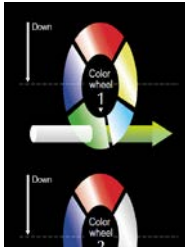

1 Chip DLP®

CP-X9110

XGA 1024x768 | 10000ANSI

HITACHI

Inspire the Next

■ 內置雙色輪

色彩再現的水平相當於數字影院。非常適合在博物館使用和觀看的影片，強調色。

優級的亮度和銳化顏色達到預測與對比度和明亮的圖像。非常適合簡報和需要共享信息的其他情況。

■ 動態隔行處理技術

提供針對性快速移動的影像清晰化。

■ 360°投影

可以在360度安裝朝向任何方向，提供了許多投影可能性。

■ 規格表

顯示系統	0.7" (18毫米) × 1 DLP®	
解析度	XGA (1024x768)	
畫數	786,432畫素(1024x768)	
掃描密度	768條	
鏡頭對焦	電動鏡頭具上下左右位移調整功能	
投影尺寸	50"-600"	
燈泡	370Wx2 UHP(Eco 4000hr)	
亮度	10000 ANSI 流明	
梯形修正	±10°自動垂直梯形修正 / 手動水平梯形修正	
對比	2000 : 1	
掃描頻率	水平：15 kHz - 106 kHz 垂直：50Hz - 120Hz	
濾網	高效能三層濾網，壽命達15000小時	
可運作海拔高度	0 - 3,048公尺 (0 - 10,000ft)	
運作時溫度	0 - 45°C (32 - 113°F)	
電源	AC100~120V/AC220~240V	
投影方式	前投、後頭、懸掛皆可適用	
電腦相容性	VGA、SVGA、XGA、WXGA、WXGA+、SXGA、SXGA+、WSXGA+、UXGA、WUXGA、MAC16"	
視訊相容性	NTSC、NTSC4.43、PAL、SECAM、PAL-M、PAL-N	
	HDTV: 720p@50/60, 1080i@50/60, 1080p@50/60	
	SDTV: 480i@60, 480p@60, 576i@50, 576p@50	
介面端子	影像輸入	Composite Video: BNC x 1 Component Video: BNC x 3
	電腦輸入	類比RGB: Mini D-sub 15pin x1/ 類比RGB:HDMI x2/BNC x5/DVI-D x1/HDBaseT x1
	畫面輸出	類比RGB: Mini D-sub 15pin x 1
	控制介面	RS232C(9-pin Dsub) x 1
	遙控介面	遙控接收器 x 2 (前/後)
	USB	USB Type A x 1(無線網路) / 可選購網卡(USB-WL-11N)
	線控端子	輸入 Stereo Mini jack x 1 輸出 Stereo Mini jack x 1
	區域網路	RJ-45 x 1
安全規格	UL/cUL, FCC Part 15, Class B, AS/NZS CISPR22 Class B, CE, GOST-R	
尺寸(W x H x D)	537mm x 170mm x 438mm	
重量	約 16.6kg	
隨機附贈配件	遙控器，電源線，電腦線，用戶手冊， 防偽標籤，應用程序光盤，適配器封面	

經銷商

■ HDCR 高動態對比

即使在明亮的房間內，只要使用此功能，將會把投影效果清晰顯示。

■ 邊緣融合

邊緣融合功能，實現了使用多台投影機一個圖像的無縫投影。

■ 雙燈系統

配備了雙燈系統，可實現10000流明的高亮度在小巧的機身。

■ 幾何校正