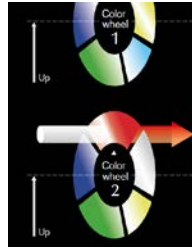

1 Chip DLP®

CP-X9110

XGA 1024x768 | 10000ANSI

HITACHI

Inspire the Next

■ 內置雙色輪

色彩再現的水平相當於數字影院。非常適合在博物館使用和觀看的影片，強調色。

優級的亮度和銳化顏色達到預測與對比度和明亮的圖像。非常適合簡報和需要共享信息的其他情況。

■ 動態隔行處理技術

提供針對性快速移動的影像清晰化。

■ 360°投影

可以在360度安裝朝向任何方向，提供了許多投影可能性。

■ 規格表

顯示系統	0.7" (18毫米) × 1 DLP®	
解析度	XGA (1024x768)	
畫數	786,432畫素(1024x768)	
掃描密度	768條	
鏡頭對焦	電動鏡頭具上下左右位移調整功能	
投影尺寸	50"-600"	
燈泡	370Wx2 UHP(Eco 4000hr)	
亮度	10000 ANSI 流明	
梯形修正	±10°自動垂直梯形修正 / 手動水平梯形修正	
對比	2000 : 1	
掃描頻率	水平：15 kHz - 106 kHz 垂直：50Hz - 120Hz	
濾網	高效能三層濾網，壽命達15000小時	
可運作海拔高度	0 - 3,048公尺 (0 - 10,000ft)	
運作時溫度	0 - 45°C (32 - 113°F)	
電源	AC100~120V/AC220~240V	
投影方式	前投、後頭、懸掛皆可適用	
電腦相容性	VGA、SVGA、XGA、WXGA、WXGA+、SXGA、SXGA+、WSXGA+、UXGA、WUXGA、MAC16"	
視訊相容性	NTSC、NTSC4.43、PAL、SECAM、PAL-M、PAL-N	
	HDTV: 720p@50/60, 1080i@50/60, 1080p@50/60	
	SDTV: 480i@60, 480p@60, 576i@50, 576p@50	
介面端子	影像輸入	Composite Video: BNC x 1 Component Video: BNC x 3
	電腦輸入	類比RGB: Mini D-sub 15pin x1/ 類比RGB:HDMI x2/BNC x5/DVI-D x1/HDBaseT x1
	畫面輸出	類比RGB: Mini D-sub 15pin x 1
	控制介面	RS232C(9-pin Dsub) x 1
	遙控介面	遙控接收器 x 2 (前/後)
	USB	USB Type A x 1(無線網路) / 可選購網卡(USB-WL-11N)
	線控端子	輸入 Stereo Mini jack x 1 輸出 Stereo Mini jack x 1
	區域網路	RJ-45 x 1
安全規格	UL/cUL, FCC Part 15, Class B, AS/NZS CISPR22 Class B, CE, GOST-R	
尺寸(W x H x D)	537mm x 170mm x 438mm	
重量	約 16.6kg	
隨機附贈配件	遙控器，電源線，電腦線，用戶手冊， 防偽標籤，應用程序光盤，適配器封面	

經銷商

■ HDCR 高動態對比

即使在明亮的房間內，只要使用此功能，將會把投影效果清晰顯示。

■ 邊緣融合

邊緣融合功能，實現了使用多台投影機一個圖像的無縫投影。

■ 雙燈系統

配備了雙燈系統，可實現10000流明的高亮度在小巧的機身。

■ 幾何校正