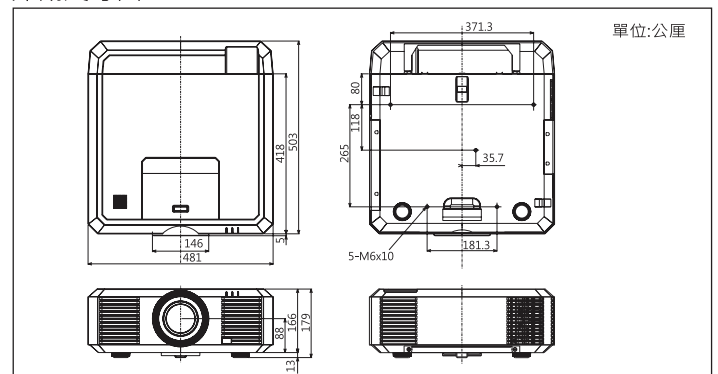

### 方便好安裝:

- 電動光學位移(垂直:+/-60%，水平:+/-30%)。
- 數位梯形修正(垂直:+/-30%，水平:+/-15%)。
- 邊角梯形修正。
- 電動光學縮放(1.8x)。
- 數位縮放(1/4~16X)。

## 投射距離表 (Screen: XGA 4:3)

投影尺寸	40"	60"	80"	100"	150"	200"	300"
最大距離	2.1 m	3.2 m	4.3 m	5.4 m	8.2 m	10.9 m	16.4m
最小距離	1.2 m	1.8 m	2.4 m	3.0 m	4.5 m	6.0 m	9.1 m

## 外觀尺寸圖