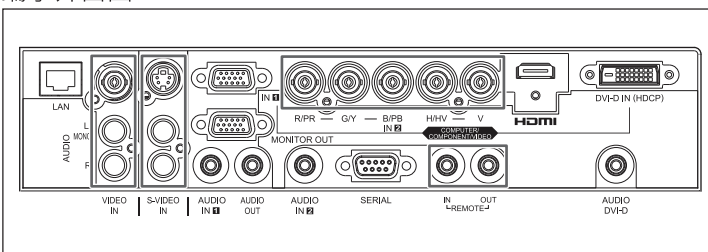

端子介面圖

注意事項:規格僅供參考，如有誤或變更，請以實機為準，恕不另行通知。*請勿安裝於營業場所或多水、潮濕、蒸氣、灰塵、油煙或吸煙且通風不良的環境，將容易導致火災、故障或腐蝕。*液晶組、濾網、其他光學元件(燈泡、PBS極化光線分束器及對比底片)和散熱風扇有使用期限，在長期使用後須更換，詳情請洽專業經銷商。*投影機在高內部壓力下使用高壓來燈，燈泡可能會破裂，發出聲音或者無法照明。*由於燈泡自然特徵，螢幕亮度可能會不穩定，這並不意味著燈泡性能有問題。*如果投影機在短時間內重複運作，燈泡使用壽命將縮短。*高瓦數燈泡在運行過程中會變得發燙，請注意預防措施。●投影機頂部勿放置物品●確保排氣孔周圍暢通●放置投影機設備，務必提供足夠空間●放置機櫃時，使用時的空間溫度必須符合操作溫度規定。*使用環境和方式是會影響燈泡和濾網的使用壽命，所列資料僅為最大非保證時數。