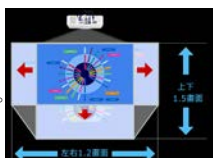

■ 強大的鏡頭位移功能

優秀的鏡頭位移功能 隨著機動化的功能 通過遙控器或RS232/IP的設備，可以進行微調。

■ 鏡頭記憶功能

可以記憶三種鏡頭位移之位置，大大減少重新設置的時間，迅速找到正確的投影位置。

■ 便利的多功能遙控器

遙控器上有四個ID按鈕可同時控制四台投影機。 具備F5快速啟動、輸入源選擇等按鈕。

■ 規格表

液晶板系統	0.76" TFT LCD x 3片(無機面板)	
解析度	SXGA+1400X1050	
畫數	4410000畫素(1400X1050x3)	
掃描密度	1050條	
鏡頭	1.5倍光學縮放(1.2-1.8:1) 電動Zoom及Focus調整	
投影尺寸	30"-600"	
燈泡	330W UHP(Normal 2500hr / Eco 3000hr)	
亮度	5000 ANSI 流明	
梯形修正	±35°自動垂直梯形修正 / 手動水平梯形修正	
對比	3000 : 1	
掃描頻率	水平：15kHz - 106kHz 垂直：50Hz - 120Hz	
喇叭	8W x 2	
濾網	高效能二層濾網，壽命達15000小時	
可運作海拔高度	0 - 3,048公尺 (0 - 10,000ft)	
運作時溫度	0 - 35°C (32 - 95°F)	
電源	AC100~120V/AC220~240V	
投影方式	前投、後投、懸掛皆可適用	
電腦相容性	VGA、SVGA、XGA、WXGA、WXGA+、SXGA、SXGA+、UXGA、MAC16"	
視訊相容性	NTSC、NTSC4.43、PAL、SECAM、PAL-M、PAL-N	
	HDTV: 720p@50/60, 1080i@50/60, 1080p@50/60	
	SDTV: 480i@60, 480p@60, 576i@50, 576p@50	
介面端子	影像輸入	Composite Video: RCA jack x 1 Component Video: RCA jack x 3 S-Video: Mini Din 4pin x 1
	電腦輸入	類比RGB: Mini D-sub 15pin x 1/HDMI x 2/BNC jack x 5
	畫面輸出	類比RGB: Mini D-sub 15pin x 1
	音效訊號	輸入 Stereo Mini jack x 2 / RCA jack x 2 (L/R) 輸出 RCA jack x 2 (L/R)
	控制介面	RS232C(9-pin Dsub) x 1
	遙控介面	遙控接收器 x 2 (前/後)
	USB	USB Type A x 2(隨身碟 或 無線網路)
		USB Type B x 1(USB display 或 滑鼠USB)
	遠端控制	輸入 Stereo Mini jack x 1 輸出 Stereo Mini jack x 1
	無線網路	USB無線網卡(USB-WL-11N)
區域網路	RJ-45 x 1	
安全規格	UL/cUL, FCC Part 15, Class B, AS/NZS CISPR22 Class B, CE, GOST-R	
	尺寸(W x H x D)	498mm x 135mm x 396mm
重量	約 8.5kg	
隨機附贈配件	VGA線、遙控器、電池x2、鏡頭蓋、電源線、 操作手冊、應用軟體	