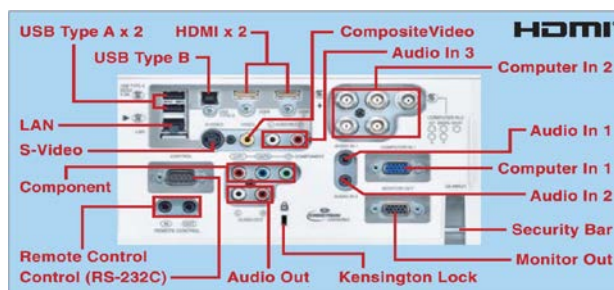

■ 強大的鏡頭位移功能

優秀的鏡頭位移功能 隨著機動化的功能 通過遙控器或RS232/IP的設備，可以進行微調。

■ 鏡頭記憶功能

可以記憶三種鏡頭位移之位置，大大減少重新設置的時間，迅速找到正確的投影位置。

■ 便利的多功能遙控器

遙控器上有四個ID按鈕可同時控制四台投影機。 具備F5快速啟動、輸入源選擇等按鈕。

■ 規格表

液晶板系統	0.76" TFT LCD x 3片(無機面板)	
解析度	SXGA+1400X1050	
畫數	4410000畫素(1400X1050x3)	
掃描密度	1050條	
鏡頭	1.5倍光學縮放(1.2-1.8:1) 電動Zoom及Focus調整	
投影尺寸	30"-600"	
燈泡	330W UHP(Normal 2500hr / Eco 3000hr)	
亮度	5000 ANSI 流明	
梯形修正	±35°自動垂直梯形修正 / 手動水平梯形修正	
對比	3000 : 1	
掃描頻率	水平：15kHz - 106kHz 垂直：50Hz - 120Hz	
喇叭	8W x 2	
濾網	高效能二層濾網，壽命達15000小時	
可運作海拔高度	0 - 3,048公尺 (0 - 10,000ft)	
運作時溫度	0 - 35°C (32 - 95°F)	
電源	AC100~120V/AC220~240V	
投影方式	前投、後投、懸掛皆可適用	
電腦相容性	VGA、SVGA、XGA、WXGA、WXGA+、SXGA、SXGA+、UXGA、MAC16"	
視訊相容性	NTSC、NTSC4.43、PAL、SECAM、PAL-M、PAL-N	
	HDTV: 720p@50/60, 1080i@50/60, 1080p@50/60	
	SDTV: 480i@60, 480p@60, 576i@50, 576p@50	
介面端子	影像輸入	Composite Video: RCA jack x 1 Component Video: RCA jack x 3 S-Video: Mini Din 4pin x 1
	電腦輸入	類比RGB: Mini D-sub 15pin x 1/HDMI x 2/BNC jack x 5
	畫面輸出	類比RGB: Mini D-sub 15pin x 1
	音效訊號	輸入 Stereo Mini jack x 2 / RCA jack x 2 (L/R) 輸出 RCA jack x 2 (L/R)
	控制介面	RS232C(9-pin Dsub) x 1
	遙控介面	遙控接收器 x 2 (前/後)
	USB	USB Type A x 2(隨身碟 或 無線網路)
		USB Type B x 1(USB display 或 滑鼠USB)
	遠端控制	輸入 Stereo Mini jack x 1 輸出 Stereo Mini jack x 1
	無線網路	USB無線網卡(USB-WL-11N)
區域網路	RJ-45 x 1	
安全規格	UL/cUL, FCC Part 15, Class B, AS/NZS CISPR22 Class B, CE, GOST-R	
	尺寸(W x H x D)	498mm x 135mm x 396mm
重量	約 8.5kg	
隨機附贈配件	VGA線、遙控器、電池x2、鏡頭蓋、電源線、 操作手冊、應用軟體	

※規格若有變更，恕不另行通知。商品顏色以實物為準，本型錄僅供參考※

■ SXGA+ RESOLUTION

SXGA+1400X1050專業級高解析度，精細畫質是最優質的投影配備選擇。

■ DICOM醫學影像仿真模式

在此模式下，可清楚的觀看灰階的醫療影像，例如X光片，這讓醫療教學或醫療會議能更有效率的進行。

■ 多種鏡頭可選擇