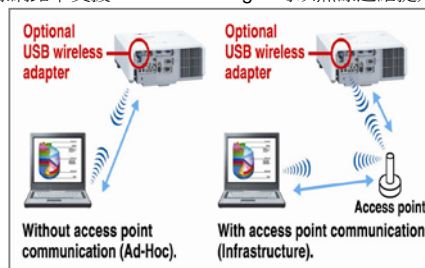

※規格若有變更，恕不另行通知。商品顏色以實物為準，本型錄僅供參考※

■ SXGA+ RESOLUTION

SXGA+1400X1050專業級高解析度，精細畫質是最優質的投影配備選擇。

■ DICOM醫學影像仿真模式

在此模式下，可清楚的觀看灰階的醫療影像，例如X光片，這讓醫療教學或醫療會議能更有效率的進行。

■ 多種鏡頭可選擇

ML-703 CP-WU8450/CP-WU8440: 3.2 - 6.4m (127" - 252") CP-WX8255: 3.3 - 6.5m (129" - 257") CP-XB160: 3.1 - 6.2m (122" - 242")	
SL-702 CP-WU8450/CP-WU8440: 2.5 - 3.8m (100" - 151") CP-WX8255: 2.6 - 3.9m (102" - 154") CP-XB160: 2.5 - 3.7m (97" - 148")	
LL-704 CP-WU8450/CP-WU8440: 6.1 - 10.3m (240" - 407") CP-WX8255: 6.2 - 10.5m (244" - 415") CP-XB160: 5.9 - 10.0m (231" - 392")	
UL-705 CP-WU8450/CP-WU8440: 10.3 - 17.6m (407" - 691") CP-WX8255: 10.5 - 17.9m (415" - 705") CP-XB160: 10.0 - 16.9m (392" - 667")	

■ 兩組USB Type A 輸入端子

提供兩組USB Type A 輸入，即可同時使用無線網卡(選購)及無線手寫板(選購)。

■ 無線網路功能(選配)

選配無線網路卡支援IEEE802.11b/g/n. 可以無線連結提升簡報便利。

■ 區域網路控制功能

可以利用RS-232C 的傳輸透過LAN port來控制其他產品，例如外部電視選台器或控制板等。這功能有助於降低安裝及線路成本同時也增加方便性。

■ 區域網路簡報