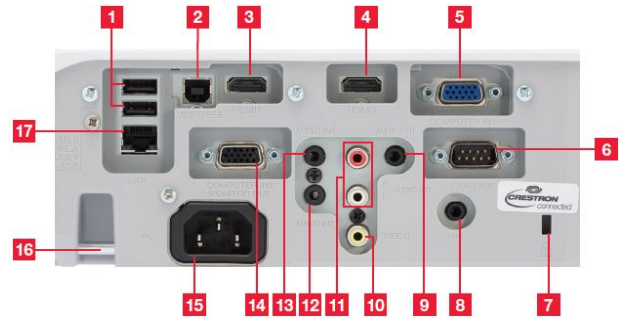

可快速調整投射後的四邊四角，面對有曲線之白板方便矯正。

■ 規格表

液晶板系統	0.59" TFT LCD x 3片	
解析度	WXGA 1280x800(可支援UXGA 1600x1200)	
畫數	3,072,000畫素(1280x800x3)	
掃描密度	800條	
鏡頭	1.2倍手動縮放	
投影尺寸	30"-300"	
燈泡	225W	
燈泡壽命	Normal 5000hr / Eco2 10000hr	
彩色亮度	3000 ANSI 流明	
白色亮度	3000 ANSI 流明	
梯形修正	±30°垂直及水平梯形修正	
對比	10000 : 1	
喇叭	16W	
噪音值	37dB / Eco2 29dB	
電源	AC100~120V/AC220~240V	
投影方式	前投、後投、懸掛皆可適用	
電腦相容性	VGA, SVGA, XGA, WXGA/WXGA+ SXGA/SXGA+/UXGA(compressed), MAC 16"	
視訊相容性	NTSC, NTSC4.43, PAL, PAL-M, -N, SECAM 480i, 480p, 576i, 720p, 1080i, 1080p Computer signal TMDs Clock 27 MHz - 150	
介面端子	影像輸入	Composite Video: RCA x 1 Component Video: 15-pin mini D-sub x 1 HDMI x 2 (HDCP compliant)
	電腦訊號	輸入 電腦1: D-sub 15pin mini x 1 輸入 電腦2: D-sub 15pin mini x 1 輸出 D-sub 15pin mini x 1 (同電腦2共用)
	音效訊號	輸入 3.5 mm stereo mini x 2, RCA jack (L/R) x 1, 麥克風 x 1 輸出 3.5mm stereo mini jack x 1
	區域網路	RJ-45 port
	USB	USB Type A x 2(隨身碟或無線網路) USB Type B x 1(USB display或滑鼠USB)
	控制介面	9-pin D-sub x 1 (RS-232 control)
尺寸 (W x H x D)	320mm x 85mm x 245mm	
重量	3.0kg	
隨機附贈配件	VGA線、遙控器、電池x2、電源線 操作手冊、手冊光碟、鏡頭蓋	

※規格若有變更，恕不另行通知。商品顏色以實物為準，本型錄僅供參考※

■ HDCR (高動態對比功能)

當一般投影機在明亮的房間中使用，顏色較深的圖像顯色較差，畫面變得不清晰。當使用此功能，在有室內照明或室外光源下的模糊圖像得以校正，即使在明亮的房間也會呈現清晰的圖像。

■ 區域網路控制功能 / E-mail主動警告機制 / 區域網路簡報

- 可利用RS-232C的傳輸透過網路來控制其他產品。
- 網路管理協定(SNMP)，當有錯誤或是故障發生可利用SMT P主動警告訊息發給預設的E-mail信箱。

■ 無線網路功能(選配)

無線網路卡支援IEEE802.11b/g/n.可以無線連結提升簡報便利。

■ 兩組HDMI高畫質輸入、燈泡座上方更換設計簡單維護

■ Easy schedule setting 排程功能

可透過此選單功能自動排程設備操作時間，例如：可於某時自動開關機。

■ 其他功能

- 具智能環保和節電模式功能 · ImageCare®保護模式
- PIN鎖/自選畫面/ 模板功能：密碼鎖保護可以限制投影機的用戶
- 過熱自動斷電保護，雜訊抑制技術，可自行設定開機畫面

■ 介面端子圖

1. USB Type A x 2
2. USB Type B
3. HDMI1
4. HDMI2
5. Computer in 1
6. Control (RS-232C)
7. Kensington Lock
8. Microphone Input
9. Audio Out
10. Video
11. Audio in 3
12. Audio in 2
13. Audio in 1
14. Computer in 2/ Monitor Out
15. AC
16. Security Bar
17. LAN