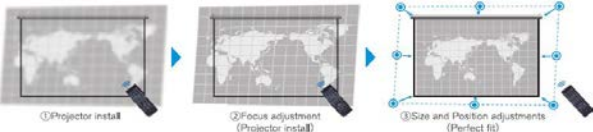

可快速調整投射後的四邊四角，面對有曲線之白板方便矯正。

■ 規格表

液晶板系統	0.59" TFT LCD x 3片	
解析度	WXGA 1280x800(可支援UXGA 1600x1200)	
畫數	3,072,000畫素(1280x800x3)	
掃描密度	800條	
鏡頭	1.2倍手動縮放	
投影尺寸	30"-300"	
燈泡	225W	
燈泡壽命	Normal 5000hr / Eco2 10000hr	
彩色亮度	3000 ANSI 流明	
白色亮度	3000 ANSI 流明	
梯形修正	±30°垂直及水平梯形修正	
對比	10000 : 1	
喇叭	16W	
噪音值	37dB / Eco2 29dB	
電源	AC100~120V/AC220~240V	
投影方式	前投、後投、懸掛皆可適用	
電腦相容性	VGA, SVGA, XGA, WXGA/WXGA+ SXGA/SXGA+/UXGA(compressed), MAC 16"	
視訊相容性	NTSC, NTSC4.43, PAL, PAL-M, -N, SECAM 480i, 480p, 576i, 720p, 1080i, 1080p Computer signal TMDs Clock 27 MHz - 150	
介面端子	影像輸入	Composite Video: RCA x 1 Component Video: 15-pin mini D-sub x 1 HDMI x 2 (HDCP compliant)
	電腦訊號	輸入 電腦1: D-sub 15pin mini x 1 輸入 電腦2: D-sub 15pin mini x 1 輸出 D-sub 15pin mini x 1 (同電腦2共用)
	音效訊號	輸入 3.5 mm stereo mini x 2, RCA jack (L/R) x 1, 麥克風 x 1 輸出 3.5mm stereo mini jack x 1
	區域網路	RJ-45 port
	USB	USB Type A x 2(隨身碟或無線網路) USB Type B x 1(USB display或滑鼠USB)
	控制介面	9-pin D-sub x 1 (RS-232 control)
尺寸 (W x H x D)	320mm x 85mm x 245mm	
重量	3.0kg	
隨機附贈配件	VGA線、遙控器、電池x2、電源線 操作手冊、手冊光碟、鏡頭蓋	