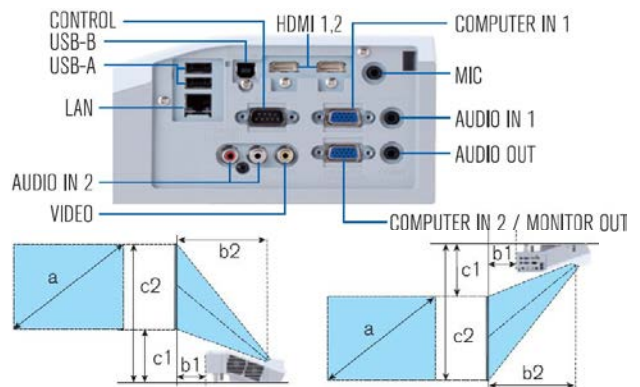

規格若有變更，恕不另行通知。商品顏色以實物為準，本型錄僅供參考

■ 具備電動對焦和Perfect Fit 功能

可快速調整投射後的四個角落，面對有曲線的白板方便矯正。

■ 區域網路控制功能 / E-mail主動警告機制 / 區域網路簡報

可利用RS-232C的傳輸透過網路來控制其他產品。

網路管理協定(SNMP)，當有錯誤或是故障發生可利用SMTP主動告訊息發給預設的E-mail信箱。

可同時連接50台電腦(包含主控主機)，隨時可做主機的影像投影或四分劃投影。利用區域網路可同時同一個畫面，傳送給12台投影機做同時同步投影。

■ Easy schedule setting 排程功能

可透過此選單功能自動排程設備操作時間，例如:可於某時自動開關機。

■ 無線網路功能(選配)

選配無線網路卡支援 IEEE802.11b/g/n. 可以無線連結提升簡報便利。

■ DICOM醫學影像仿真模式

在此模式下，可清楚的觀看灰階的醫療影像，例如X光片，這讓醫療教學或醫療會議能更有效率地進行。

■ 兩組HDMI高畫質輸入

■ 其他功能

- 過熱自動斷電保護，雜訊抑制技術，可自行設定開機畫面
- PIN鎖/自選畫面/ 模版功能：密碼鎖保護可以限制投影機的用戶
- 具ImageCare技術· 具智能環保和節電模式功能

■ 介面端子圖

■ 投射距離表(4:3)

銀幕尺寸	b1	b2	c1	c2
60	10.4cm	38.5cm	22.4cm	113.8cm
70	17.0cm	45.1cm	24.7cm	131.4cm
80	23.6cm	51.7cm	27.0cm	148.9cm
90	30.2cm	58.3cm	29.3cm	166.4cm
100	36.8cm	64.9cm	31.5cm	183.9cm