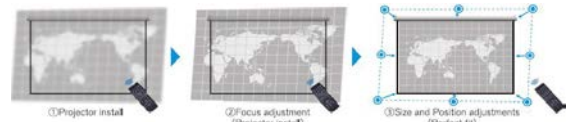

您還可以調整三個等位，根據現場環境調整的畫面，使影像的色彩表現趨近於真實畫面。

■ HDCR (高動態對比功能)

當一般投影機在明亮的房間中使用，顏色較深的圖像顯色較差，畫面變得模糊。

當使用此功能，在有室內照明或室外光源下的模糊圖像得以校正，即使在明亮的房間也會呈現清晰的圖像。

■ Image Optimizer 圖像優化功能

在燈泡使用時間上，不管多久皆可透過HDCR & Accentualizer來自動調整保持清晰的畫面。

規格若有變更，恕不另行通知。商品顏色以實物為準，本型錄僅供參考

■ 具備電動對焦和Perfect Fit 功能

可快速調整投射後的四個角落，面對有曲線的白板方便矯正。

■ 區域網路控制功能 / E-mail主動警告機制 / 區域網路簡報

可利用RS-232C的傳輸透過網路來控制其他產品。

網路管理協定(SNMP)，當有錯誤或是故障發生可利用SMTP主動告訊息發給預設的E-mail信箱。

可同時連接50台電腦(包含主控主機)，隨時可做主機的影像投影或四分劃投影。利用區域網路可同時同一個畫面，傳送給12台投影機做同時同步投影。