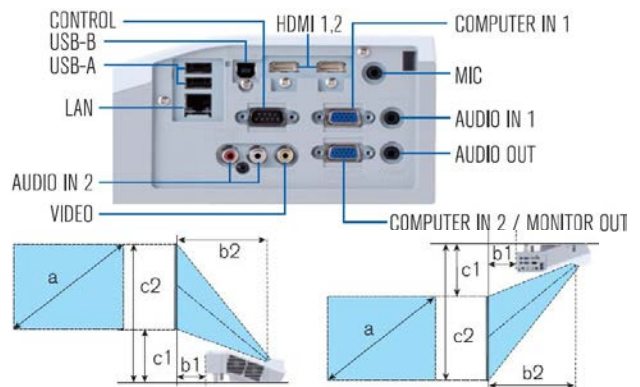

*規格若有變更，恕不另行通知。商品顏色以實物為準，本型錄僅供參考

■ 具備電動對焦和Perfect Fit 功能

可快速調整投射後的四個角落，面對有曲線的白板方便矯正。

■ 區域網路控制功能 / E-mail主動警告機制 / 區域網路簡報

可利用RS-232C的傳輸透過網路來控制其他產品。

網路管理協定(SNMP)，當有錯誤或是故障發生可利用SMTP主動告訊息發給預設的E-mail信箱。

可同時連接50台電腦(包含主控主機)，隨時可做主機的影像投影或四分劃投影。利用區域網路可同時同一個畫面，傳送給12台投影機做同時同步投影。

■ Easy schedule setting 排程功能

可透過此選單功能自動排程設備操作時間，例如:可於某時自動開關機。

■ 無線網路功能(選配)

選配無線網路卡支援 IEEE802.11b/g/n. 可以無線連結提升簡報便利。

■ DICOM醫學影像仿真模式

在此模式下，可清楚的觀看灰階的醫療影像，例如X光片，這讓醫療教學或醫療會議能更有效率地進行。

■ 兩組HDMI高畫質輸入

■ 其他功能

- 過熱自動斷電保護，雜訊抑制技術，可自行設定開機畫面
- PIN鎖/自選畫面/ 模版功能：密碼鎖保護可以限制投影機的用戶
- 具ImageCare技術· 具智能環保和節電模式功能

■ 介面端子圖

■ 投射距離表(4:3)

銀幕尺寸	b1	b2	c1	c2
60	10.4cm	38.5cm	22.4cm	113.8cm
70	17.0cm	45.1cm	24.7cm	131.4cm
80	23.6cm	51.7cm	27.0cm	148.9cm
90	30.2cm	58.3cm	29.3cm	166.4cm
100	36.8cm	64.9cm	31.5cm	183.9cm