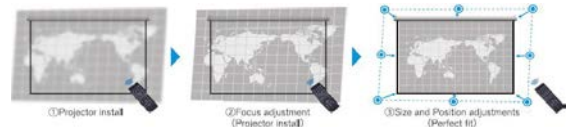

您還可以調整三個等位，根據現場環境調整的畫面，使影像的色彩表現趨近於真實畫面。

■ HDCR (高動態對比功能)

當一般投影機在明亮的房間中使用，顏色較深的圖像顯色較差，畫面變得模糊。

當使用此功能，在有室內照明或室外光源下的模糊圖像得以校正，即使在明亮的房間也會呈現清晰的圖像。

■ Image Optimizer 圖像優化功能

在燈泡使用時間上，不管多久皆可透過HDCR & Accentualizer來自動調整保持清晰的畫面。

*規格若有變更，恕不另行通知。商品顏色以實物為準，本型錄僅供參考

■ 具備電動對焦和Perfect Fit 功能

可快速調整投射後的四個角落，面對有曲線的白板方便矯正。

■ 區域網路控制功能 / E-mail主動警告機制 / 區域網路簡報

可利用RS-232C的傳輸透過網路來控制其他產品。

網路管理協定(SNMP)，當有錯誤或是故障發生可利用SMTP主動告訊息發給預設的E-mail信箱。

可同時連接50台電腦(包含主控主機)，隨時可做主機的影像投影或四分劃投影。利用區域網路可同時同一個畫面，傳送給12台投影機做同時同步投影。