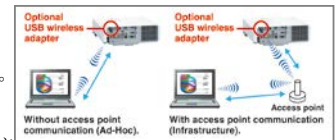

■ Perfect Fit 功能

Perfect Fit 可快速調整投射後的四個角落，面對有曲線之白板方便矯正。

■規格表

液晶板系統	0.63" TFT LCD x 3片	
解析度	XGA 1024x768(可支援UXGA 1600x1200)	
畫數	2,359,296畫素(1024x768x3)	
掃描密度	768條	
鏡頭	1.7倍光學縮放 手動Zoom及Focus調整	
鏡頭位移	垂直10:0~4:1, 水平1.2:1~1:1.2	
投影尺寸	30"-300" (投影距離:0.9~15.1M)	
燈泡	245W UHP(Normal 3000hr / Eco 5000hr)	
亮度	4000 ANSI 流明	
梯形修正	±35度水平梯形修正,±37度自動垂直梯形修正	
對比	3000:1 (Presentation mode)	
喇叭	16W mono (8W x 2)	
運作時溫度	5-35°C (41-95°F)	
電源	AC100~120V/AC220~240V(耗電功率:370W/待機>1W)	
投影方式	前投、後投、懸掛皆可適用	
電腦相容性	VGA、SVGA、XGA、WXGA、WXGA+、SXGA、SXGA+、UXGA、MAC16"	
視訊相容性	NTSC、NTSC4.43、PAL、SECAM、PAL-M、PAL-N HDTV: 720p@50/60, 1080i@50/60, 1080p@50/60 SDTV: 480i@60, 480p@60, 576i@50, 576p@50 720p@50/60, 1080i@50/60, 1080p@50/60	
介面端子	影像輸入	Composite Video: RCA jack x 1 Component Video: RCA jack x 3 S-Video: Mini Din x 1
	電腦輸入	類比RGB: 15-pin Mini D-sub x 1、BNC x 1、HDMI x 1
	畫面輸出	類比RGB: 15-pin Mini D-sub x 1
	音效訊號	輸入 Stereo Mini jack x 2、RCA(L/R)pair x 1 輸出 RCA(L/R)pair x 1
	麥克風輸入	Stereo Mini jack x 1
	控制介面	RS232C(9-pin Dsub) x 1
	USB	USB Type A x 2 (隨身碟 或 無線網路) USB Type B x 1(USB display 或 滑鼠USB)
無線網路	USB無線網卡(USB-WL-11N)	
區域網路	RJ-45 x 1	
安全規格	UL60950-1/cUL, FCC Part 15 subpart B class B, CE, WEEE, RoHS, ErP (lot6) compliant, c-tick	
尺寸(W x H x D)	401mm x 103mm x 318mm	
重量	約 4.6kg	
隨機附贈配件	VGA線、遙控器、電池x2、鏡頭蓋、電源線、操作手冊	

■ DICOM醫學影像仿真模式

在此模式下，可清楚的觀看灰階的醫療影像，例如X光片，這讓醫療教學或醫療會議能更有效率的進行。

■ ImageCare®保護模式

在你暫時不使用時，啟動ImageCare®保護模式

可讓你節省70%的電力並可設定保護模式為1~30分鐘。

■無線網路功能(選配)

選配無線網路卡支援

IEEE802.11/b.g/n.可以無線連結提升簡報便利。

■區域網路簡報

可以利用區域網路，連接50台電腦(包含主控機)，隨時可做主機的影像投影或是4分割投影。並可將同一個畫面傳送給12台投影機做同時同步投影。

■其他功能

- 密碼鎖/螢幕鎖 · 自行命名輸入來源 · 自動節能
- 進階Gamma畫質校調功能 · 3:2 pull-down · 循序掃描
- 可自行設定開機畫面 · 雜訊抑制技術 · 過熱自動斷電保護
- 黑板/白板模式 · 自動垂直梯形修正 · 機器堆疊功能
- 具水平垂直位移功能