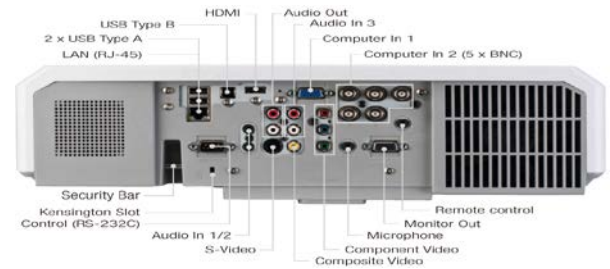

■ DICOM醫學影像仿真模式

在此模式下，可清楚的觀看灰階的醫療影像，例如X光片，這讓醫療教學或醫療會議能更有效率的進行。

■ ImageCare®保護模式

在你暫時不使用時，啟動ImageCare®保護模式

可讓你節省70%的電力並可設定保護模式為1~30分鐘。

■無線網路功能(選配)

選配無線網路卡支援

IEEE802.11/b.g/n.可以無線連結提升簡報便利。

■區域網路簡報

可以利用區域網路，連接50台電腦(包含主控機)，隨時可做主機的影像投影或是4分割投影。並可將同一個畫面傳送給12台投影機做同時同步投影。

■其他功能

- 密碼鎖/螢幕鎖 · 自行命名輸入來源 · 自動節能
- 進階Gamma畫質校調功能 · 3:2 pull-down · 循序掃描
- 可自行設定開機畫面 · 雜訊抑制技術 · 過熱自動斷電保護
- 黑板/白板模式 · 自動垂直梯形修正 · 機器堆疊功能
- 具水平垂直位移功能

■介面端子圖

■投射距離表

銀幕尺寸	最小投射距離	最大投射距離	上方距離	下方距離
30	0.9m (34")	1.5m (57")	46cm (18")	0cm (0")
50	1.5m (58")	2.5m (97")	76cm (30")	0cm (0")
60	1.8m (70")	3.0m (117")	91cm (36")	0cm (0")
80	2.4m (94")	4.0m (157")	122cm (48")	0cm (0")
100	3.0m (118")	5.0m (197")	152cm (60")	0cm (0")
120	3.6m (142")	6.0m (237")	183cm (72")	0cm (0")
150	4.5m (179")	7.5m (297")	229cm (90")	0cm (0")
200	6.1m (239")	10.1m (396")	305cm (120")	0cm (0")
250	7.6m (300")	12.6m (496")	381cm (150")	0cm (0")
300	9.1m (360")	15.1m (596")	457cm (180")	0cm (0")

※產品服務保證

- 自購買日起三年內，在正常使用狀態下發生故障，提供免費維修(第一年、第二年全機保固、第三年免收零件費，酌收檢修工資)，惟營業使用者保固期限一年。
- 燈泡為耗材零件，燈泡保固時數為6個月內或1000小時內(以先到達者為主)損壞，提供免費更換。

經銷商