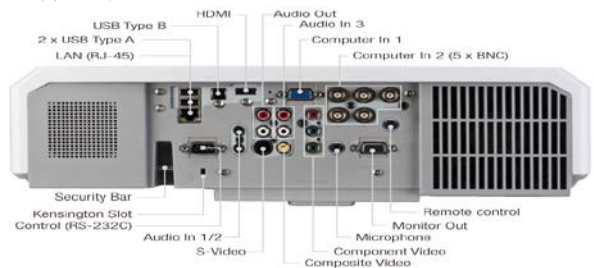

※規格若有變更，恕不另行通知。商品顏色以實物為準，本型錄僅供參考※

■ DICOM醫學影像仿真模式

在此模式下，可清楚的觀看灰階的醫療影像，例如X光片這讓醫療教學或醫療會議能更有效率的進行。

■ ImageCare®保護模式

在你暫時不使用時，啟動ImageCare®保護模式可讓你節省70%的電力並可設定保護模式為1~30分鐘。

■ 無線網路功能(選配)

選配無線網路卡支援IEEE802.11/b/g/n.可以無線連結提升簡報便利。

■ 區域網路簡報

可以利用區域網路，連接50台電腦(包含主控機器)，隨時可做主機的影像投影或是4分割投影。並可將同一個畫面傳送給12台投影機做同時同步投影。

■ 其他功能

- 密碼鎖/螢幕鎖 · 自行命名輸入來源 · 自動節能
- 進階Gamma畫質校調功能 · 3:2 pull-down · 循序掃描
- 可自行設定開機畫面 · 雜訊抑制技術 · 過熱自動斷電保護
- 黑板/白板 模式 · 自動垂直梯形修正 · 機器堆疊功能
- 具水平垂直位移功能

■ 介面端子圖

■ 投射距離表

銀幕尺寸	最小投射距離	最大投射距離	上方距離	下方距離
30	0.9 m	1.6 m	44 cm	-4 cm
50	1.6 m	2.6 m	74 cm	-7 cm
60	1.9 m	3.2 m	89 cm	-8 cm
80	2.5 m	4.2 m	118 cm	-11 cm
100	3.2 m	5.3 m	148 cm	-13 cm
120	3.8 m	6.4 m	178 cm	-16 cm
150	4.8 m	8.0 m	222 cm	-20 cm
200	6.4 m	10.7 m	296 cm	-27 cm
250	8.1 m	13.4 m	370 cm	-34 cm
300	9.7 m	16.1 m	444 cm	-40 cm

※產品服務保證

- 自購買日起三年內，在正常使用狀態下發生故障，提供免費維修(第一年、第二年全機保固、第三年免收零件費，酌收檢修工資)，惟營業使用者保固期限一年。
- 燈泡為耗材零件，燈泡保固時數為6個月內或1000小時內(以先到達者為主)損壞，提供免費更換。

經銷商