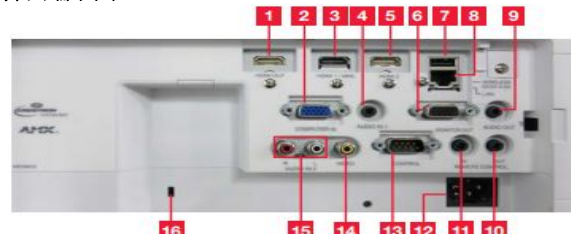

當一般投影機在明亮的房間中使用，顏色較深的圖像顯色較差，畫面變得模糊。當使用此功能，在有室內照明或室外光源下的模糊圖像得以校正，即使在明亮的房間也會呈現清晰的圖像。

■ **雙數位訊號子母畫面功能(P by P / P in P Functions)**

可以將不同的兩個圖檔，以子母畫面或者1:1畫面同步投影。

■ **規格表**

液晶板系統	0.63" TFT LCD x 3片(無機面板)	
解析度	XGA 1024x768	
畫數	2359296畫素(1024X768x3)	
掃描密度	768條	
鏡頭	1.6倍光學縮放	
投影尺寸	30"-300"	
燈泡	300W (Normal 4000hr / Eco 6000hr)	
彩色亮度	5800 ANSI 流明	
白色亮度	5800 ANSI 流明	
梯形修正	自動垂直梯形修正 / 手動水平梯形修正	
鏡頭位移	垂直50% 水平±5%	
對比	10000 : 1	
喇叭	16W	
掃描頻率	水平：15 kHz - 106 kHz 垂直：50Hz - 120Hz	
濾網	高效能三層濾網，壽命達10000小時	
電源	AC100~120V/AC220~240V	
投影方式	前投、後投、懸掛皆可適用	
電腦相容性	VGA, SVGA, XGA, WXGA, WXGA+, SXGA, SXGA+, WSXGA+, UXGA, WUXGA, MAC16"	
視訊相容性	NTSC, NTSC4.43, PAL, PAL-M, -N, SECAM 525i, 525p, 625i, 1125i, 750p, 1125p Computer signal TMDS clock 27 MHz - 150 MHz	
介面端子	影像輸入	Composite Video: RCA jack x 1 Component Video: 15-pin mini D-sub Input: HDMI x 1 / HDMI MHL x 1, Output: HDMI x 1
	電腦訊號	輸入 D-sub 15pin mini x 1 輸出 D-sub 15pin mini x 1
	音效訊號	輸入 Stereo Mini jack x 1 / RCA jack x 1 (L/R) 輸出 RCA jack x 1
	控制介面	RS232C(9-pin Dsub) x 1
	USB	USB Type A x 1(無線網路)
	線控端子	輸入Remote Control x 1, 輸出Remote Control x 1
	無線網路	USB無線網卡USB-WL-11N(選購)
區域網路	RJ-45 x 1	
安全規格	UL 60950-1 / cUL FCC Part 15 subpart B class A	
尺寸(W x D x H)	460mm x 334mm x 138mm	
重量	約6.9kg	
隨機附贈配件	VGA線、遙控器、電池x2、鏡頭蓋、電源線、整線蓋、操作手冊、應用程式光碟、端子蓋、HDMI架x3、束帶	

利用機器本身的LenShift鏡頭位移功能，將投影的影像做重疊的動作，可提升亮度。

■ **超省電靜音29dB**

引進新款風扇設計，成就投影超靜音29dB(省電模式)，簡報無干擾更順暢。

■ **投射距離表**

銀幕尺寸	最小投射距離	最大投射距離
30	0.8 m	1.4 m
50	1.4 m	2.3 m
100	2.9 m	4.6 m
150	4.3 m	7.0 m
200	5.7 m	9.3 m
250	7.2 m	11.6 m
300	8.6 m	14.0 m

■ **其他功能**

- 進階Gamma畫質校調功能 · 3:2 pull-down · 畫面同步功能 · 循序掃描
- 可自行設定開機畫面 · 雜訊抑制技術 · 過熱自動斷電保護
- 密碼鎖/螢幕鎖 · 自行命名輸入來源 · 自動節能

■ **介面端子圖**

- HDMI Out
- Computer In
- HDMI 1 / MHL
- Audio In 1
- HDMI 2
- Monitor Out
- USB Type A (For Wireless)
- LAN
- Audio Out
- Audio In 1
- Remote Control Out
- Remote Control In
- AC Power
- Control (RS-232C)
- Video
- Audio In (L/R)
- Kensington Lock