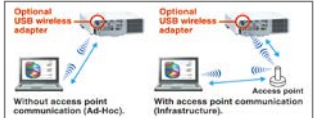

※規格若有變更，恕不另行通知。商品顏色以實物為準，本型錄僅供參考

■ Perfect Fit功能

可快速調整投射後的四個角落，面對有曲線的白板方便矯正。

■ DICOM醫學影像仿真模式

在此模式下，可清楚的觀看灰階的醫療影像，例如 X光片，這讓醫療教學或醫療會議能更有效率的進行。

■ 機身後方具操作狀態顯示屏

可顯示燈泡時數、濾網時數位置等...，並可顯示IP各種錯誤訊息。

■ 多種鏡頭可選擇、鏡頭記憶功能

可以記憶三種鏡頭位移之位置，大大減少重新設置的時間，迅速找到正確的投影位置。

■ 強大的鏡頭位移功能

優秀的鏡頭位移功能，水平位移為投射畫面的0.1倍，垂直位移為0.55倍當投射100"畫面時，可水平位移 20cm；垂直位移84公分，讓您可以在不影響畫質下調整至最佳位置。

■ 兩組USB Type A 輸入端子

提供兩組USB Type A 輸入，即可同時使用無線網卡(選購)及無線手寫板(選購)。

■ 無線網路功能(選配)

支援IEEE802.11b/g/n. 可以無線連結提升簡報便利。

■ 區域網路控制功能

可以利用RS-232C 的傳輸透過LAN port來控制其他產品，例如外部電視選台器或控制板等。這功能有助於降低安裝及線路成本同時也增加方便性。

■ 區域網路簡報

可以利用區域網路，連接50台電腦(包含主控機器)，隨時可做主機的影像投影或是4分割投影。並可將同一個畫面傳送給12台投影機做同時同步投影。

■ 便利的多功能遙控器

遙控器上有四個ID按鈕可同時控制四台投影機，具備F5快速啟動、輸入源選擇等按鈕。

■ 360°投影、WUXGA RESOLUTION

1920X1200專業級高解析度，精細畫質是最優質的投影配備選擇。

■ 其他功能

- 進階Gamma畫質校調功能 · 3:2 pull-down · 循序掃描
- 光學遮沒功能 · 畫面同步功能 · 顯示模板功能 · 自動節能
- 可自行設定開機畫面 · 雜訊抑制技術 · 過熱自動斷電保護
- 黑板/白板/綠板 模式 · 密碼鎖/螢幕鎖 · 自行命名輸入來源