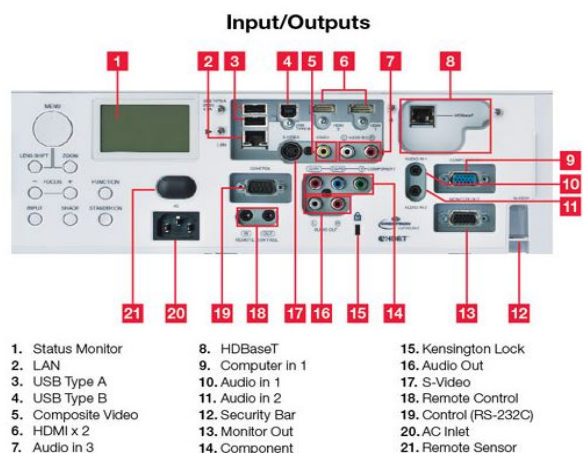

3LCD projector

CP-WU8451

WUXGA 1920x1200 | 5000ANSI

HITACHI Inspire the Next

■ Accentualizer日立獨創影像技術

日立獨創的技術使得影像看起來更加真實也可改善銳利度，光澤和陰影，使影像如同的平面設備上的畫面一樣清晰。您還可以調整三個等位，根據現場環境調整的畫面，使影像的色彩表現趨近於真實畫面。

■ HDCR (高動態對比功能)

當一般投影機在明亮的房間中使用，顏色較深的圖像顯色較差，畫面變得不清晰。當使用此功能，在有室內照明或室外光源下的模糊圖像得以校正，即使在明亮的房間也會呈現清晰的圖像。

■ 子母畫面功能(P by P / P in P Functions)

可以將不同的兩個圖檔，以子母畫面或者1:1畫面同步投影。

■ 規格表

液晶板系統	0.76" TFT LCD x 3片(無機面板)	
解析度	WUXGA 1920x1200	
畫數	6912000畫素(1920X1200x3)	
掃描密度	1200條	
鏡頭	2倍光學縮放 電動Zoom及Focus調整	
投影尺寸	30"-600"	
燈泡	330W UHP(Eco 3000hr)	
彩色亮度	5000 ANSI 流明	
白色亮度	5000 ANSI 流明	
梯形修正	±35°自動垂直梯形修正 / 手動水平梯形修正	
對比	5000 : 1	
掃描頻率	水平：15 kHz - 106 kHz 垂直：50Hz - 120Hz	
濾網	高效能三層濾網，壽命達20000小時	
可運作海拔高度	0 - 3,048公尺 (0 - 10,000ft)	
運作時溫度	0 - 45°C (32 - 113°F)	
電源	AC100~120V/AC220~240V	
投影方式	前投、後投、懸掛皆可適用	
電腦相容性	VGA, SVGA, XGA, WXGA, WXGA+ SXGA+, WSXGA+, UXGA, WUXGA, MAC16"	
視訊相容性	NTSC, NTSC4.43, PAL, PAL-M, -N, SECAM 480i, 480p, 576i, 720p, 1080i, 1080p Computer signal TMDs clock 27 MHz - 150 MHz	
介面端子	影像輸入	Composite Video: RCA jack x 1 Component Video: RCA jack x 3, 15-pin mini D-sub S-Video: Mini Din 4pin x 1, HDMI x 2/HDBaseT x 1
	電腦訊號	輸入 電腦1: D-sub 15pin mini x 1 輸出 D-sub 15pin mini x 1
	音效訊號	輸入 Stereo Mini jack x 2 / RCA jack x 1 (L/R) 輸出 RCA jack x 1 (L/R)
	控制介面	RS232C(9-pin Dsub) x 1
	遙控介面	紅外線遙控接收端 x 2 (前/後)
	USB	USB Type A x 2(隨身碟 或 無線網路) USB Type B x 1(USB display 或 滑鼠USB)
	線控端子	輸入Stereo Mini jack x 1輸出Stereo Mini jack x 1
	無線網路	USB無線網卡(USB-WL-11N)
區域網路	RJ-45 x 1	
安全規格	UL 60950-1 / cUL FCC Part 15 subpart B class A	
尺寸(W x H x D)	498mm x 135mm x 396mm	
重量	約9.2kg	
隨機附贈配件	VGA線、遙控器、電池x2、鏡頭蓋、電源線、操作手冊、應用程式光碟	

※規格若有變更，恕不另行通知。商品顏色以實物為準，本型錄僅供參考

■ Perfect Fit功能

可快速調整投射後的四個角落，面對有曲線的白板方便矯正。

■ DICOM醫學影像仿真模式

在此模式下，可清楚的觀看灰階的醫療影像，例如 X光片，這讓醫療教學或醫療會議能更有效率的進行。

■ 機身後方具操作狀態顯示屏

可顯示燈泡時數、濾網時數位置等...，並可顯示IP各種錯誤訊息。