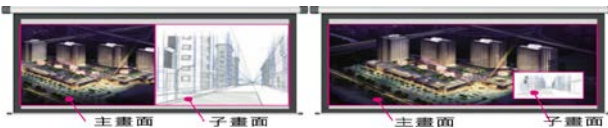

3LCD projector

CP-WU8451

WUXGA 1920x1200 | 5000ANSI

HITACHI Inspire the Next

■ Accentualizer日立獨創影像技術

日立獨創的技術使得影像看起來更加真實也可改善銳利度，光澤和陰影，使影像如同的平面設備上的畫面一樣清晰。您還可以調整三個等位，根據現場環境調整的畫面，使影像的色彩表現趨近於真實畫面。

■ HDCR (高動態對比功能)

當一般投影機在明亮的房間中使用，顏色較深的圖像顯色較差，畫面變得不清晰。當使用此功能，在有室內照明或室外光源下的模糊圖像得以校正，即使在明亮的房間也會呈現清晰的圖像。

■ 子母畫面功能(P by P / P in P Functions)

可以將不同的兩個圖檔，以子母畫面或者1:1畫面同步投影。

■ 規格表

液晶板系統	0.76" TFT LCD x 3片(無機面板)	
解析度	WUXGA 1920x1200	
畫數	6912000畫素(1920X1200x3)	
掃描密度	1200條	
鏡頭	2倍光學縮放 電動Zoom及Focus調整	
投影尺寸	30"-600"	
燈泡	330W UHP(Eco 3000hr)	
彩色亮度	5000 ANSI 流明	
白色亮度	5000 ANSI 流明	
梯形修正	±35°自動垂直梯形修正 / 手動水平梯形修正	
對比	5000 : 1	
掃描頻率	水平：15 kHz - 106 kHz 垂直：50Hz - 120Hz	
濾網	高效能三層濾網，壽命達20000小時	
可運作海拔高度	0 - 3,048公尺 (0 - 10,000ft)	
運作時溫度	0 - 45°C (32 - 113°F)	
電源	AC100~120V/AC220~240V	
投影方式	前投、後投、懸掛皆可適用	
電腦相容性	VGA, SVGA, XGA, WXGA, WXGA+ SXGA+, WSXGA+, UXGA, WUXGA, MAC16"	
視訊相容性	NTSC, NTSC4.43, PAL, PAL-M, -N, SECAM 480i, 480p, 576i, 720p, 1080i, 1080p Computer signal TMDs clock 27 MHz - 150 MHz	
介面端子	影像輸入	Composite Video: RCA jack x 1 Component Video: RCA jack x 3, 15-pin mini D-sub S-Video: Mini Din 4pin x 1, HDMI x 2/HDBaseT x 1
	電腦訊號	輸入 電腦1: D-sub 15pin mini x 1 輸出 D-sub 15pin mini x 1
	音效訊號	輸入 Stereo Mini jack x 2 / RCA jack x 1 (L/R) 輸出 RCA jack x 1 (L/R)
	控制介面	RS232C(9-pin Dsub) x 1
	遙控介面	紅外線遙控接收端 x 2 (前/後)
	USB	USB Type A x 2(隨身碟 或 無線網路) USB Type B x 1(USB display 或 滑鼠USB)
	線控端子	輸入Stereo Mini jack x 1輸出Stereo Mini jack x 1
	無線網路	USB無線網卡(USB-WL-11N)
區域網路	RJ-45 x 1	
安全規格	UL 60950-1 / cUL FCC Part 15 subpart B class A	
尺寸(W x H x D)	498mm x 135mm x 396mm	
重量	約9.2kg	
隨機附贈配件	VGA線、遙控器、電池x2、鏡頭蓋、電源線、操作手冊、應用程式光碟	

可以記憶三種鏡頭位移之位置，大大減少重新設置的時間，迅速找到正確的投影位置。

■ 強大的鏡頭位移功能

優秀的鏡頭位移功能，水平位移為投射畫面的0.1倍，垂直位移為0.55倍當投射100"畫面時，可水平位移 20cm；垂直位移84公分，讓您可以在不影響畫質下調整至最佳位置。

■ 兩組USB Type A 輸入端子

提供兩組USB Type A 輸入，即可同時使用無線網卡(選購)及無線手寫板(選購)。

■ 無線網路功能(選配)