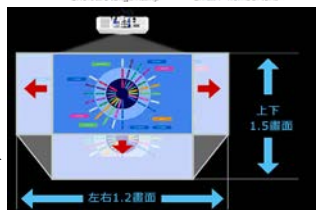

當一般投影機在明亮的房間中使用，顏色較深的圖像顯色較差，畫面變得不清晰。當使用此功能，在有室內照明或室外光源下的模糊圖像得以校正，即使在明亮的房間也會呈現清晰的圖像。

■ 子母畫面功能(P by P / P in P Functions)

可以將不同的兩個圖檔，以子母畫面或者1:1畫面同步投影。

■ 規格表

液晶板系統	0.76" TFT LCD x 3片(無機面板)	
解析度	WUXGA 1920x1200	
畫數	6912000畫素(1920X1200x3)	
掃描密度	1200條	
鏡頭	2倍光學縮放 電動Zoom及Focus調整	
投影尺寸	30"-600"	
燈泡	330W UHP(Eco 3000hr)	
彩色亮度	5000 ANSI 流明	
白色亮度	5000 ANSI 流明	
梯形修正	±35°自動垂直梯形修正 / 手動水平梯形修正	
對比	5000 : 1	
掃描頻率	水平：15 kHz - 106 kHz 垂直：50Hz - 120Hz	
濾網	高效能三層濾網，壽命達20000小時	
可運作海拔高度	0 - 3,048公尺 (0 - 10,000ft)	
運作時溫度	0 - 45°C (32 - 113°F)	
電源	AC100~120V/AC220~240V	
投影方式	前投、後投、懸掛皆可適用	
電腦相容性	VGA, SVGA, XGA, WXGA, WXGA+ SXGA+, WSXGA+, UXGA, WUXGA, MAC16"	
視訊相容性	NTSC, NTSC4.43, PAL, PAL-M, -N, SECAM 480i, 480p, 576i, 720p, 1080i, 1080p Computer signal TMDs clock 27 MHz - 150 MHz	
介面端子	影像輸入	Composite Video: RCA jack x 1 Component Video: RCA jack x 3, 15-pin mini D-sub S-Video: Mini Din 4pin x 1, HDMI x 2/HDBaseT x 1
	電腦訊號	輸入 電腦1: D-sub 15pin mini x 1 輸出 D-sub 15pin mini x 1
	音效訊號	輸入 Stereo Mini jack x 2 / RCA jack x 1 (L/R) 輸出 RCA jack x 1 (L/R)
	控制介面	RS232C(9-pin Dsub) x 1
	遙控介面	紅外線遙控接收端 x 2 (前/後)
	USB	USB Type A x 2(隨身碟 或 無線網路) USB Type B x 1(USB display 或 滑鼠USB)
	線控端子	輸入Stereo Mini jack x 1輸出Stereo Mini jack x 1
	無線網路	USB無線網卡(USB-WL-11N)
區域網路	RJ-45 x 1	
安全規格	UL 60950-1 / cUL FCC Part 15 subpart B class A	
尺寸(W x H x D)	498mm x 135mm x 396mm	
重量	約9.2kg	
隨機附贈配件	VGA線、遙控器、電池x2、鏡頭蓋、電源線、操作手冊、應用程式光碟	

※規格若有變更，恕不另行通知。商品顏色以實物為準，本型錄僅供參考

■ Perfect Fit功能

可快速調整投射後的四個角落，面對有曲線的白板方便矯正。

■ DICOM醫學影像仿真模式

在此模式下，可清楚的觀看灰階的醫療影像，例如 X光片，這讓醫療教學或醫療會議能更有效率的進行。

■ 機身後方具操作狀態顯示屏

可顯示燈泡時數、濾網時數位置等...，並可顯示IP各種錯誤訊息。

■ 多種鏡頭可選擇、鏡頭記憶功能

可以記憶三種鏡頭位移之位置，大大減少重新設置的時間，迅速找到正確的投影位置。

■ 強大的鏡頭位移功能

優秀的鏡頭位移功能，水平位移為投射畫面的0.1倍，垂直位移為0.55倍當投射100"畫面時，可水平位移 20cm；垂直位移84公分，讓您可以在不影響畫質下調整至最佳位置。

■ 兩組USB Type A 輸入端子

提供兩組USB Type A 輸入，即可同時使用無線網卡(選購)及無線手寫板(選購)。

■ 無線網路功能(選配)