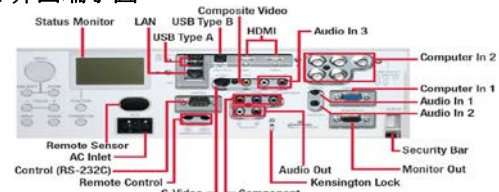

3LCD projector

CP-WU8460

WUXGA 1920x1200 | 6000ANSI

HITACHI

Inspire the Next

強大的鏡頭位移功能

優秀的鏡頭位移功能，水平位移為投射畫面的0.1倍，垂直位移為0.55倍當投射100"畫面時，可水平位移20cm；垂直位移84公分，讓您可以不影響畫質下調整至最佳位置。

鏡頭記憶功能

可以記憶三種鏡頭位移之位置，大大減少重新設置的時間，迅速找到正確的投影位置。

多種鏡頭可選擇

360°投影

便利的多功能遙控器

遙控器上有四個ID按鈕可同時控制四台投影機。具備F5快速啟動、輸入源選擇等按鈕。

規格表

液晶板系統	0.76" TFT LCD x 3片(無機面板)
解析度	WUXGA 1920x1200
畫數	6912000畫素(1920X1200x3)
掃描密度	1200條
鏡頭	2倍光學縮放 電動Zoom及Focus調整
投影尺寸	30"-600"
燈泡	365W UHP(Eco 2500hr)
亮度	6000 ANSI 流明
梯形修正	±35°自動垂直梯形修正 / 手動水平梯形修正
對比	3000 : 1
掃描頻率	水平：15 kHz - 106 kHz 垂直：50Hz - 120Hz
濾網	高效能三層濾網，壽命達20000小時
可運作海拔高度	0 - 3,048公尺 (0 - 10,000ft)
運作時溫度	0 - 45°C (32 - 113°F)
電源	AC100~120V/AC220~240V
投影方式	前投、後投、懸掛皆可適用
電腦相容性	VGA、SVGA、XGA、WXGA、WXGA+、SXGA、WSXGA+、UXGA、WUXGA、MAC16"
視訊相容性	NTSC、NTSC4.43、PAL、SECAM、PAL-M、PAL-N
	HDTV: 720p@50/60, 1080i@50/60, 1080p@50/60
	SDTV: 480i@60, 480p@60, 576i@50, 576p@50
介面端子	影像輸入
	Composite Video: RCA jack x 1
	Component Video: RCA jack x 3
	S-Video: Mini Din 4pin x 1
	電腦輸入
	類比RGB: Mini D-sub 15pin x 1/HDMI x 2/BNC jack x 5
	畫面輸出
	類比RGB: Mini D-sub 15pin x 1
	音效訊號
	輸入 Stereo Mini jack x 2 / RCA jack x 2 (L/R)
輸出 RCA jack x 2 (L/R)	
控制介面	
RS232C(9-pin Dsub) x 1	
遙控介面	
遙控接收器 x 2 (前/後)	
USB	USB Type A x 2(隨身碟 或 無線網路)
	USB Type B x 1(USB display 或 滑鼠USB)
線控端子	輸入 Stereo Mini jack x 1輸出Stereo Mini jack x 1
無線網路	USB無線網卡(USB-WL-11N)
區域網路	RJ-45 x 1
安全規格	UL/cUL, FCC Part 15, Class B,
	AS/NZS CISPR22 Class B, CE, GOST-R
尺寸(W x H x D)	498mm x 135mm x 396mm
重量	約 8.8kg
隨機附贈配件	VGA線、遙控器、電池x2、鏡頭蓋、電源線、操作手冊、應用軟體

※規格若有變更，恕不另行通知。商品顏色以實物為準，本型錄僅供參考※

WUXGA RESOLUTION

WUXGA1920X1200專業級高解析度，精細畫質是最優質的投影配備選擇。

機身後方具操作狀態顯示屏

可顯示燈泡時數、濾網時數位置...等，並可顯示、IP各種錯誤訊息。

DICOM醫學影像仿真模式

在此模式下，可清楚的觀看灰階的醫療影像，例如 X光片，這讓醫療教學或醫療會議能更有效率的進行。

Perfect Fit 功能

Perfect Fit 可快速調整投射後的四個角落，面對有曲線之白板方便矯正。