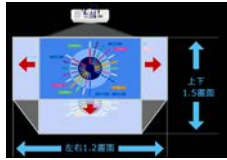

## 強大的鏡頭位移功能

優秀的鏡頭位移功能，水平位移為投射畫面的0.1倍，垂直位移為0.55倍當投射100"畫面時，可水平位移20cm；垂直位移84公分，讓您可以不影響畫質下調整至最佳位置。

## 鏡頭記憶功能

可以記憶三種鏡頭位移之位置，大大減少重新設置的時間，迅速找到正確的投影位置。

## 子母畫面功能(P by P / P in P Functions)

可以將不同的兩個圖檔，以子母畫面或者1:1畫面同步投影