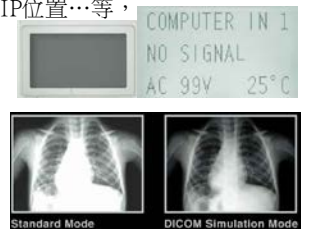

多種鏡頭可選擇

360°投影

便利的多功能遙控器

遙控器上有四個ID按鈕可同時控制四台投影機。具備F5快速啟動、輸入源選擇等按鈕。

規格表

Table with specifications for the projector, including LCD system, resolution, lens, and interface details.

※規格若有變更，恕不另行通知。商品顏色以實物為準，本型錄僅供參考※

機身後方工具操作狀態顯示屏

可顯示燈泡時數、濾網時數、IP位置...等，並可顯示各種錯誤訊息。

DICOM醫學影像仿真模式

在此模式下，可清楚的觀看灰階的醫療影像，例如X光片，這讓醫療教學或醫療會議能更有效率的進行。

Perfect Fit 功能

Perfect Fit 可快速調整投射後的四個角落，面對有曲線之白板方便矯正。

子母畫面功能(P by P / P in P Functions)

可以將不同的兩個圖檔，以子母畫面或者1:1畫面同步投影