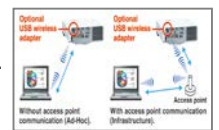

機身後方工具操作狀態顯示屏

可顯示燈泡時數、濾網時數、IP位置...等，並可顯示各種錯誤訊息。

DICOM醫學影像仿真模式

在此模式下，可清楚的觀看灰階的醫療影像，例如X光片，這讓醫療教學或醫療會議能更有效率的進行。

Perfect Fit 功能

Perfect Fit 可快速調整投射後的四個角落，面對有曲線之白板方便矯正。

子母畫面功能(P by P / P in P Functions)

可以將不同的兩個圖檔，以子母畫面或者1:1畫面同步投影

Accentualizer處理技術

先進的影像處理技術，提高清晰度，光澤和改善陰影，即使在高照明環境下，依然能夠顯示出清晰的畫面。

兩組USB Type A 輸入端子

提供兩組USB Type A 輸入，即可同時使用無線網卡(選購)及無線手寫板(選購)。

無線網路功能(選配)

選配無線網路卡支援IEEE802.11b/g/n。可以無線連結提升簡報便利。

區域網路控制功能

可以利用RS-232C的傳輸透過LAN port來控制其他產品，例如外部電視選台器或控制板等。這功能有助於降低安裝及線路成本同時也增加方便性。

區域網路簡報

可以利用區域網路，連接50台電腦(包含主控機器)，隨時可做主機的影像投影或是4分割投影。並可將同一個畫面傳送給12台投影機做同時同步投影。

其他功能

- List of other features including optical zoom, picture sync, and security lock.

介面端子圖

FL-701
Zoom:Fixed
F:1.8
f:13mm

ML-703
Zoom:x2
F:1.6 - 2.9
f:24 - 48mm