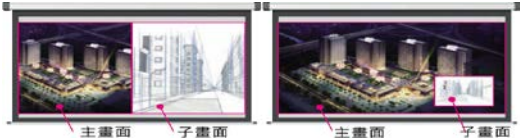

機身後方工具操作狀態顯示屏

可顯示燈泡時數、濾網時數、IP位置...等，並可顯示各種錯誤訊息。

DICOM醫學影像仿真模式

在此模式下，可清楚的觀看灰階的醫療影像，例如X光片，這讓醫療教學或醫療會議能更有效率的進行。

Perfect Fit 功能

Perfect Fit 可快速調整投射後的四個角落，面對有曲線之白板方便矯正。

子母畫面功能(P by P / P in P Functions)

可以將不同的兩個圖檔，以子母畫面或者1:1畫面同步投影

Accentualizer處理技術

先進的影像處理技術，提高清晰度，光澤和改善陰影，即使在高照明環境下，依然能夠顯示出清晰的畫面。

兩組USB Type A 輸入端子

提供兩組USB Type A 輸入，即可同時使用無線網卡(選購)及無線手寫板(選購)。

無線網路功能(選配)

選配無線網路卡支援IEEE802.11b/g/n。可以無線連結提升簡報便利。

區域網路控制功能

可以利用RS-232C的傳輸透過LAN port來控制其他產品，例如外部電視選台器或控制板等。這功能有助於降低安裝及線路成本同時也增加方便性。

區域網路簡報

可以利用區域網路，連接50台電腦(包含主控機器)，隨時可做主機的影像投影或是4分割投影。並可將同一個畫面傳送給12台投影機做同時同步投影。

其他功能

- List of other features including optical zoom, picture sync, and security lock.

介面端子圖

FL-701
Zoom:Fixed
F:1.8
f:13mm

ML-703
Zoom:x2
F:1.6 - 2.9
f:24 - 48mm