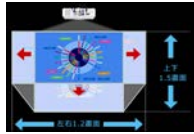

3LCD projector

CP-WX8265

WXGA 1280x800 | 6500ANSI

HITACHI Inspire the Next

強大的鏡頭位移功能

優秀的鏡頭位移功能，水平位移為投射畫面的0.1倍，垂直位移為0.55倍當投射100"畫面時，可水平位移 20cm;垂直位移84公分，讓您可以在不影響畫質下調整至最佳位置。

鏡頭記憶功能

可以記憶三種鏡頭位移之位置，大大減少重新設置的時間，迅速找到正確的投影位置。

多種鏡頭可選擇

360°投影

便利的多功能遙控器

遙控器上有四個ID按鈕可同時控制四台投影機。具備F5快速啟動、輸入源選擇等按鈕。

規格表

Table with specifications for the projector, including LCD system, resolution, lens, and interface details.

※規格若有變更，恕不另行通知。商品顏色以實物為準，本型錄僅供參考※

機身後方工具操作狀態顯示屏

可顯示燈泡時數、濾網時數、IP位置...等，並可顯示各種錯誤訊息。

DICOM醫學影像仿真模式

在此模式下，可清楚的觀看灰階的醫療影像，例如X光片，這讓醫療教學或醫療會議能更有效率的進行。

Perfect Fit 功能

Perfect Fit 可快速調整投射後的四個角落，面對有曲線之白板方便矯正。

子母畫面功能(P by P / P in P Functions)

可以將不同的兩個圖檔，以子母畫面或者1:1畫面同步投影