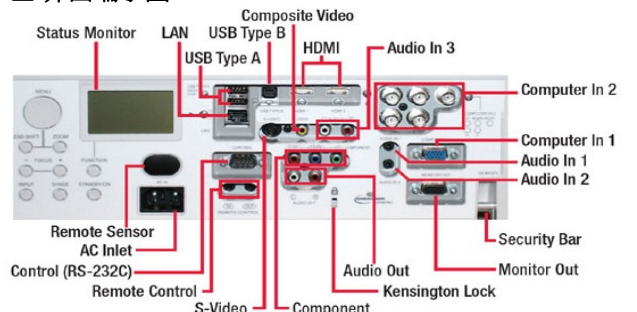

多種鏡頭可選擇

360°投影

便利的多功能遙控器

遙控器上有四個ID按鈕可同時控制四台投影機。具備F5快速啟動、輸入源選擇等按鈕。

規格表

Table with specifications for the projector, including LCD system, resolution, lens, and interface details.

※規格若有變更，恕不另行通知。商品顏色以實物為準，本型錄僅供參考※

機身後方工具操作狀態顯示屏

可顯示燈泡時數、濾網時數、IP位置...等，並可顯示各種錯誤訊息。

DICOM醫學影像仿真模式

在此模式下，可清楚的觀看灰階的醫療影像，例如X光片，這讓醫療教學或醫療會議能更有效率的進行。

Perfect Fit 功能

Perfect Fit 可快速調整投射後的四個角落，面對有曲線之白板方便矯正。

子母畫面功能(P by P / P in P Functions)

可以將不同的兩個圖檔，以子母畫面或者1:1畫面同步投影

Accentualizer處理技術

先進的影像處理技術，提高清晰度，光澤和改善陰影，即使在高照明環境下，依然能夠顯示出清晰的畫面。

兩組USB Type A 輸入端子

提供兩組USB Type A 輸入，即可同時使用無線網卡(選購)及無線手寫板(選購)。

無線網路功能(選配)

選配無線網路卡支援IEEE802.11b/g/n。可以無線連結提升簡報便利。

區域網路控制功能

可以利用RS-232C的傳輸透過LAN port來控制其他產品，例如外部電視選台器或控制板等。這功能有助於降低安裝及線路成本同時也增加方便性。

區域網路簡報

可以利用區域網路，連接50台電腦(包含主控機器)，隨時可做主機的影像投影或是4分割投影。並可將同一個畫面傳送給12台投影機做同時同步投影。

其他功能

- List of other features including optical zoom, picture sync, and security lock.

介面端子圖

FL-701
Zoom:Fixed
F:1.8
f:13mm

ML-703
Zoom:x2
F:1.6 - 2.9
f:24 - 48mm