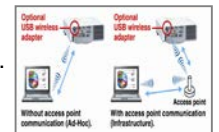

可以將不同的兩個圖檔，以子母畫面或者1:1畫面同步投影

Accentualizer處理技術

先進的影像處理技術，提高清晰度，光澤和改善陰影，即使在高照明環境下，依然能夠顯示出清晰的畫面。

兩組USB Type A 輸入端子

提供兩組USB Type A 輸入，即可同時使用無線網卡(選購)及無線手寫板(選購)。

無線網路功能(選配)

選配無線網路卡支援IEEE802.11b/g/n.

可以無線連結提升簡報便利。

區域網路控制功能

可以利用RS-232C 的傳輸透過LAN port來控制其他產品，例如外部電視選台器或控制板等。這功能有助於降低安裝及線路成本同時也增加方便性。

區域網路簡報

可以利用區域網路，連接50台電腦(包含主控機器)，隨時可做主機的影像投影或是4分割投影。並可將同一個畫面傳送給12台投影機做同時同步投影。

其他功能

- 光學遮沒功能 · 畫面同步功能 · 顯示模板功能 · 自動節能
- 進階Gamma畫質校調功能 · 3:2 pull-down · 循序掃描
- 可自行設定開機畫面 · 雜誌抑制技術 · 過熱自動斷電保護
- 黑板/白板/綠板 模式 · 密碼鎖/螢幕鎖 · 自行命名輸入來源