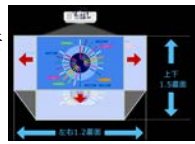

3LCD projector

CP-X8170

XGA 1024x768 | 7000ANSI

HITACHI

Inspire the Next

強大的電動鏡頭位移功能

優秀的鏡頭位移功能，水平位移為投射畫面的0.1倍，垂直位移為0.5倍當投射100"畫面時，可水平位移 20cm;垂直位移76公分，讓您可以在不影響畫質下調整至最佳位置。

鏡頭記憶功能

可以記憶三種鏡頭位移之位置，大大減少重新設置的時間，迅速找到正確的投影位置。

多種鏡頭可選擇

360°投影

便利的多功能遙控器

遙控器上有四個ID按鈕可同時控制四台投影機。具備F5快速啟動、輸入源選擇等按鈕。

規格表

液晶板系統	0.8" TFT LCD x 3片(無機面板)	
解析度	XGA 1024x768(可支援UXGA 1600x1200)	
畫數	2,359,296畫素(1024x768x3)	
掃描密度	768條	
鏡頭	2倍光學縮放 電動Zoom及Focus調整	
投影尺寸	30"-600"	
燈泡	365W UHP(Eco 2500hr)	
亮度	7000 ANSI 流明	
梯形修正	±35°自動垂直梯形修正 / 手動水平梯形修正	
對比	3000 : 1	
掃描頻率	水平：15 kHz - 106 kHz 垂直：50Hz - 120Hz	
濾網	高效能三層濾網，壽命達20000小時	
噪音值	33dB (Eco)	
運作時溫度	0 - 45°C (32 - 113°F)	
電源	AC100~120V/AC220~240V	
投影方式	前投、後投、懸掛皆可適用	
電腦相容性	VGA、SVGA、XGA、WXGA、WXGA+、SXGA、SXGA+、UXGA、MAC16"	
視訊相容性	NTSC、NTSC4.43、PAL、SECAM、PAL-M、PAL-N HDTV: 720p@50/60, 1080i@50/60, 1080p@50/60 SDTV: 480i@60, 480p@60, 576i@50, 576p@50	
介面端子	影像輸入	Composite Video: RCA jack x 1 Component Video: RCA jack x 3 S-Video: Mini Din 4pin x 1
	電腦輸入	類比RGB: Mini D-sub 15pin x 1/HDMI x 2/5BNC x 1
	畫面輸出	類比RGB: Mini D-sub 15pin x 1
	音效訊號	輸入 Stereo Mini jack x 2 / RCA jack x 2 (L/R) 輸出 RCA jack x 2 (L/R)
	控制介面	RS232C(9-pin Dsub) x 1
	遙控介面	遙控接收器 x 2 (前/後)
	USB	USB Type A x 2(隨身碟 或 無線網路) USB Type B x 1(USB display 或 滑鼠USB)
	線控端子	輸入 Stereo Mini jack x 1輸出Stereo Mini jack x 1
	無線網路	USB無線網卡(USB-WL-11N)
	區域網路	RJ-45 x 1
安全規格	UL/cUL, FCC Part 15, Class B, AS/NZS CISPR22 Class B, CE, GOST-R	
尺寸(W x H x D)	498mm x 135mm x 396mm	
重量	約 8.8kg	
隨機附贈配件	VGA線、遙控器、電池x2、鏡頭蓋、電源線、 操作手冊、應用軟體	

※規格若有變更，恕不另行通知。商品顏色以實物為準，本型錄僅供參考※

機身後方具操作狀態顯示屏

可顯示燈泡時數、濾網時數、IP位置...等，並可顯示各種錯誤訊息。

DICOM醫學影像仿真模式

在此模式下，可清楚的觀看灰階的醫療影像，例如X光片，這讓醫療教學或醫療會議能更有效率的進行。

Perfect Fit 功能

Perfect Fit 可快速調整投射後的四個角落，面對有曲線之白板方便矯正。

子母畫面功能(P by P / P in P Functions)