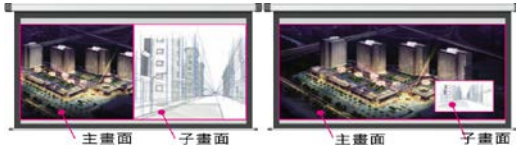

※規格若有變更，恕不另行通知。商品顏色以實物為準，本型錄僅供參考※

機身後方具操作狀態顯示屏

可顯示燈泡時數、濾網時數、IP位置...等，並可顯示各種錯誤訊息。

DICOM醫學影像仿真模式

在此模式下，可清楚的觀看灰階的醫療影像，例如X光片，這讓醫療教學或醫療會議能更有效率的進行。

Perfect Fit 功能

Perfect Fit 可快速調整投射後的四個角落，面對有曲線之白板方便矯正。

子母畫面功能(P by P / P in P Functions)

可以將不同的兩個圖檔，以子母畫面或者1:1畫面同步投影

Accentualizer處理技術

先進的影像處理技術，提高清晰度，光澤和改善陰影，即使在高照明環境下，依然能夠顯示出清晰的畫面。

兩組USB Type A 輸入端子

提供兩組USB Type A 輸入，即可同時使用無線網卡(選購)及無線手寫板(選購)。

無線網路功能(選配)

選配無線網路卡支援IEEE802.11b/g/n.

可以無線連結提升簡報便利。

區域網路控制功能

可以利用RS-232C 的傳輸透過LAN port來控制其他產品，例如外部電視選台器或控制板等。這功能有助於降低安裝及線路成本同時也增加方便性。

區域網路簡報

可以利用區域網路，連接50台電腦(包含主控機器)，隨時可做主機的影像投影或是4分割投影。並可將同一個畫面傳送給12台投影機做同時同步投影。

其他功能

- 光學遮沒功能 · 畫面同步功能 · 顯示模板功能 · 自動節能
- 進階Gamma畫質校調功能 · 3:2 pull-down · 循序掃描
- 可自行設定開機畫面 · 雜誌抑制技術 · 過熱自動斷電保護
- 黑板/白板/綠板 模式 · 密碼鎖/螢幕鎖 · 自行命名輸入來源