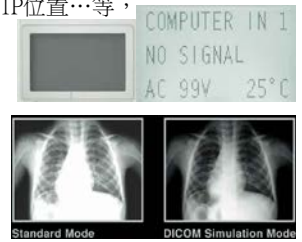

3LCD projector

CP-X8170

XGA 1024x768 | 7000ANSI

HITACHI

Inspire the Next

強大的電動鏡頭位移功能

優秀的鏡頭位移功能，水平位移為投射畫面的0.1倍，垂直位移為0.5倍當投射100"畫面時，可水平位移 20cm;垂直位移76公分，讓您可以在不影響畫質下調整至最佳位置。

鏡頭記憶功能

可以記憶三種鏡頭位移之位置，大大減少重新設置的時間，迅速找到正確的投影位置。

多種鏡頭可選擇

360°投影

便利的多功能遙控器

遙控器上有四個ID按鈕可同時控制四台投影機。具備F5快速啟動、輸入源選擇等按鈕。

規格表

液晶板系統	0.8" TFT LCD x 3片(無機面板)	
解析度	XGA 1024x768(可支援UXGA 1600x1200)	
畫數	2,359,296畫素(1024x768x3)	
掃描密度	768條	
鏡頭	2倍光學縮放 電動Zoom及Focus調整	
投影尺寸	30"-600"	
燈泡	365W UHP(Eco 2500hr)	
亮度	7000 ANSI 流明	
梯形修正	±35°自動垂直梯形修正 / 手動水平梯形修正	
對比	3000 : 1	
掃描頻率	水平：15 kHz - 106 kHz 垂直：50Hz - 120Hz	
濾網	高效能三層濾網，壽命達20000小時	
噪音值	33dB (Eco)	
運作時溫度	0 - 45°C (32 - 113°F)	
電源	AC100~120V/AC220~240V	
投影方式	前投、後投、懸掛皆可適用	
電腦相容性	VGA、SVGA、XGA、WXGA、WXGA+、SXGA、SXGA+、UXGA、MAC16"	
視訊相容性	NTSC、NTSC4.43、PAL、SECAM、PAL-M、PAL-N HDTV: 720p@50/60, 1080i@50/60, 1080p@50/60 SDTV: 480i@60, 480p@60, 576i@50, 576p@50	
介面端子	影像輸入	Composite Video: RCA jack x 1 Component Video: RCA jack x 3 S-Video: Mini Din 4pin x 1
	電腦輸入	類比RGB: Mini D-sub 15pin x 1/HDMI x 2/5BNC x 1
	畫面輸出	類比RGB: Mini D-sub 15pin x 1
	音效訊號	輸入 Stereo Mini jack x 2 / RCA jack x 2 (L/R) 輸出 RCA jack x 2 (L/R)
	控制介面	RS232C(9-pin Dsub) x 1
	遙控介面	遙控接收器 x 2 (前/後)
	USB	USB Type A x 2(隨身碟 或 無線網路) USB Type B x 1(USB display 或 滑鼠USB)
	線控端子	輸入 Stereo Mini jack x 1輸出Stereo Mini jack x 1
	無線網路	USB無線網卡(USB-WL-11N)
	區域網路	RJ-45 x 1
安全規格	UL/cUL, FCC Part 15, Class B, AS/NZS CISPR22 Class B, CE, GOST-R	
尺寸(W x H x D)	498mm x 135mm x 396mm	
重量	約 8.8kg	
隨機附贈配件	VGA線、遙控器、電池x2、鏡頭蓋、電源線、 操作手冊、應用軟體	

※規格若有變更，恕不另行通知。商品顏色以實物為準，本型錄僅供參考※

機身後方具操作狀態顯示屏

可顯示燈泡時數、濾網時數、IP位置...等，並可顯示各種錯誤訊息。

DICOM醫學影像仿真模式

在此模式下，可清楚的觀看灰階的醫療影像，例如X光片，這讓醫療教學或醫療會議能更有效率的進行。

Perfect Fit 功能

Perfect Fit 可快速調整投射後的四個角落，面對有曲線之白板方便矯正。

子母畫面功能(P by P / P in P Functions)