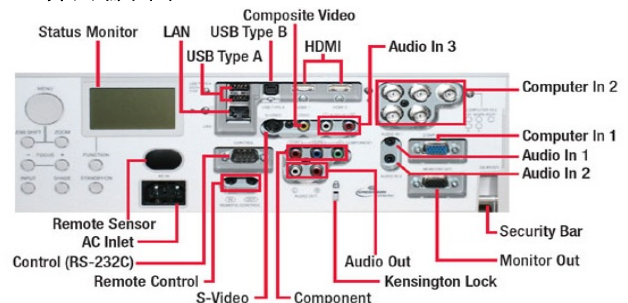

可以記憶三種鏡頭位移之位置，大大減少重新設置的時間，迅速找到正確的投影位置。

多種鏡頭可選擇

360°投影

便利的多功能遙控器

遙控器上有四個ID按鈕可同時控制四台投影機。具備F5快速啟動、輸入源選擇等按鈕。

規格表

液晶板系統	0.8" TFT LCD x 3片(無機面板)	
解析度	XGA 1024x768(可支援UXGA 1600x1200)	
畫數	2,359,296畫素(1024x768x3)	
掃描密度	768條	
鏡頭	2倍光學縮放 電動Zoom及Focus調整	
投影尺寸	30"-600"	
燈泡	365W UHP(Eco 2500hr)	
亮度	7000 ANSI 流明	
梯形修正	±35°自動垂直梯形修正 / 手動水平梯形修正	
對比	3000 : 1	
掃描頻率	水平：15 kHz - 106 kHz 垂直：50Hz - 120Hz	
濾網	高效能三層濾網，壽命達20000小時	
噪音值	33dB (Eco)	
運作時溫度	0 - 45°C (32 - 113°F)	
電源	AC100~120V/AC220~240V	
投影方式	前投、後投、懸掛皆可適用	
電腦相容性	VGA、SVGA、XGA、WXGA、WXGA+、SXGA、SXGA+、UXGA、MAC16"	
視訊相容性	NTSC、NTSC4.43、PAL、SECAM、PAL-M、PAL-N HDTV: 720p@50/60, 1080i@50/60, 1080p@50/60 SDTV: 480i@60, 480p@60, 576i@50, 576p@50	
介面端子	影像輸入	Composite Video: RCA jack x 1 Component Video: RCA jack x 3 S-Video: Mini Din 4pin x 1
	電腦輸入	類比RGB: Mini D-sub 15pin x 1/HDMI x 2/5BNC x 1
	畫面輸出	類比RGB: Mini D-sub 15pin x 1
	音效訊號	輸入 Stereo Mini jack x 2 / RCA jack x 2 (L/R) 輸出 RCA jack x 2 (L/R)
	控制介面	RS232C(9-pin Dsub) x 1
	遙控介面	遙控接收器 x 2 (前/後)
	USB	USB Type A x 2(隨身碟 或 無線網路) USB Type B x 1(USB display 或 滑鼠USB)
	線控端子	輸入 Stereo Mini jack x 1輸出Stereo Mini jack x 1
	無線網路	USB無線網卡(USB-WL-11N)
	區域網路	RJ-45 x 1
安全規格	UL/cUL, FCC Part 15, Class B, AS/NZS CISPR22 Class B, CE, GOST-R	
尺寸(W x H x D)	498mm x 135mm x 396mm	
重量	約 8.8kg	
隨機附贈配件	VGA線、遙控器、電池x2、鏡頭蓋、電源線、 操作手冊、應用軟體	

可以將不同的兩個圖檔，以子母畫面或者1:1畫面同步投影

Accentualizer處理技術

先進的影像處理技術，提高清晰度，光澤和改善陰影，即使在高照明環境下，依然能夠顯示出清晰的畫面。

兩組USB Type A 輸入端子

提供兩組USB Type A 輸入，即可同時使用無線網卡(選購)及無線手寫板(選購)。

無線網路功能(選配)

選配無線網路卡支援IEEE802.11b/g/n.

可以無線連結提升簡報便利。

區域網路控制功能

可以利用RS-232C 的傳輸透過LAN port來控制其他產品，例如外部電視選台器或控制板等。這功能有助於降低安裝及線路成本同時也增加方便性。

區域網路簡報

可以利用區域網路，連接50台電腦(包含主控機器)，隨時可做主機的影像投影或是4分割投影。並可將同一個畫面傳送給12台投影機做同時同步投影。

其他功能

- 光學遮沒功能 · 畫面同步功能 · 顯示模板功能 · 自動節能
- 進階Gamma畫質校調功能 · 3:2 pull-down · 循序掃描
- 可自行設定開機畫面 · 雜誌抑制技術 · 過熱自動斷電保護
- 黑板/白板/綠板 模式 · 密碼鎖/螢幕鎖 · 自行命名輸入來源

介面端子圖

Optional Lens

FL-701
Zoom: Fixed

F: 1.8
f: 13mm

Standard Lens

Middle throw
zoom lens
ML-703
Zoom: x2.0

F: 1.6 - 2.9
f: 24 - 48mm

Optional Lens