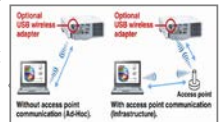

便利的多功能遙控器

遙控器上有四個ID按鈕可同時控制四台投影機。具F5快速啟動、輸入源選擇等按鈕

其他功能

- 光學遮沒功能 · 畫面同步功能 · 自動節能
- 進階Gamma畫質校調功能 · 3:2 pull-down · 循序掃描
- 可自行設定開機畫面 · 雜訊抑制技術 · 過熱自動斷電保護
- 密碼鎖/螢幕鎖 · 自行命名輸入來源