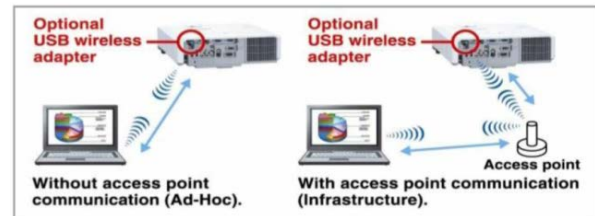

1. 商品顏色以實物為準，本型錄僅供參考

■ Image Optimizer 圖像優化功能

在燈泡使用時間上，不管多久皆可透過HDCR & Accentualizer來自動調整保持清晰的畫面。

■ Easy schedule setting 排程功能

可透過此選單功能自動排程設備操作時間，例如：可於某時自動開關機。

■ 無線網路功能(選配)

選配無線網路卡(USBWL11N)支援IEEE802.11/b/g/n，可以無線連結電腦與投影機提升簡報便利。

■ 內建USB Type A槽，可供隨身碟使用(一般圖片簡報)

■ 兩組HDMI輸入端子

附有HDMI輸入端子可接收數位訊號。可同時連結兩種設備同時使用，例如筆電以及實物投影機。

■ 其他功能

- 具備密碼鎖、螢幕鎖功能
- 可自行設定開機畫面，省電模式
- 自動過熱斷電，自行命名輸入來源
- 進階Gamma畫質校調功能 · 3:2 pull-down · 雜訊抑制技術

■ 介面端子圖

■ 投射距離表

銀幕尺寸	機器前緣距離	上方距離	下方距離
60	50.0cm	19.4cm	100.2cm
80	68.8cm	23.7cm	131.4cm
100	87.6cm	28.0cm	162.7cm
120	106.4cm	32.3cm	193.9cm
150	134.6cm	38.8cm	240.7cm