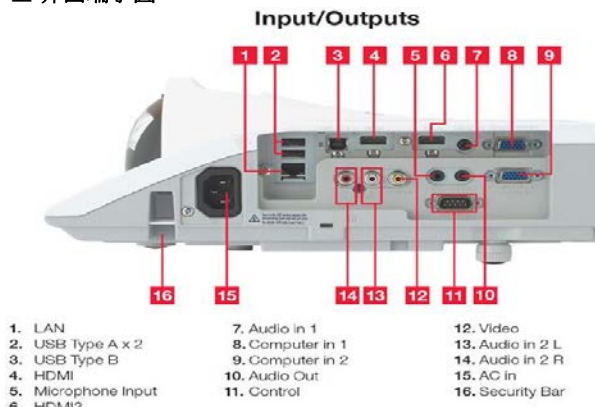

1. 商品顏色以實物為準，本型錄僅供參考

■ Image Optimizer 圖像優化功能

在燈泡使用時間上，不管多久皆可透過HDCR & Accentualizer來自動調整保持清晰的畫面。

■ Easy schedule setting 排程功能

可透過此選單功能自動排程設備操作時間，例如：可於某時自動開關機。

■ 無線網路功能(選配)

選配無線網路卡(USBWL11N)支援IEEE802.11/b/g/n，可以無線連結電腦與投影機提升簡報便利。

■ 內建USB Type A槽，可供隨身碟使用(一般圖片簡報)

■ 兩組HDMI輸入端子

附有HDMI輸入端子可接收數位訊號。可同時連結兩種設備同時使用，例如筆電以及實物投影機。

■ 其他功能

- 具備密碼鎖、螢幕鎖功能
- 可自行設定開機畫面，省電模式
- 自動過熱斷電，自行命名輸入來源
- 進階Gamma畫質校調功能 · 3:2 pull-down · 雜訊抑制技術

■ 介面端子圖

■ 投射距離表

銀幕尺寸	機器前緣距離	上方距離	下方距離
60	50.0cm	19.4cm	100.2cm
80	68.8cm	23.7cm	131.4cm
100	87.6cm	28.0cm	162.7cm
120	106.4cm	32.3cm	193.9cm
150	134.6cm	38.8cm	240.7cm