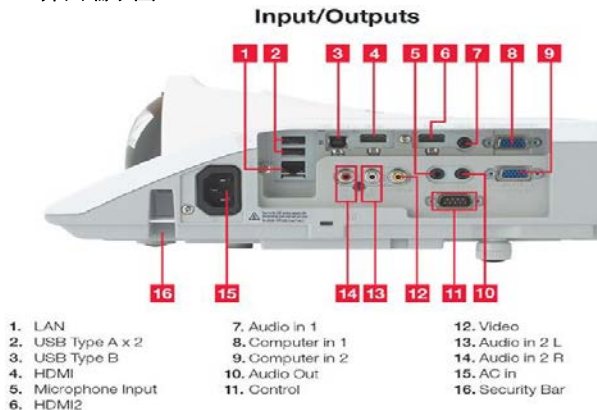

1. 商品顏色以實物為準，本型錄僅供參考

■ Image Optimizer 圖像優化功能

在燈泡使用時間上，不管多久皆可透過HDCR & Accentualizer來自動調整保持清晰的畫面。

■ Easy schedule setting 排程功能

可透過此選單功能自動排程設備操作時間，例如:可於某時自動開關機。

■ 無線網路功能(選配)

選配無線網路卡(USBWL11N)支援IEEE802.11/b/g/n，可以無線連結電腦與投影機提升簡報便利。

■ 內建USB Type A槽，可供隨身碟使用(一般圖片簡報)

■ 兩組HDMI輸入端子

附有HDMI輸入端子可接收數位訊號。可同時連結兩種設備同時使用，例如筆電以及實物投影機。

■ 其他功能

- 具備密碼鎖、螢幕鎖功能
- 可自行設定開機畫面，省電模式
- 自動過熱斷電，自行命名輸入來源
- 進階Gamma畫質校調功能 · 3:2 pull-down · 雜訊抑制技術

■ 介面端子圖

■ 投射距離表

銀幕尺寸	機器前緣距離	上方距離	下方距離
60	46.8cm	11.1cm	102.5cm
80	64.5cm	12.6cm	134.5cm
100	82.2cm	14.1cm	166.5cm
120	100.0cm	15.6cm	198.5cm
150	126.6cm	17.9cm	246.5cm