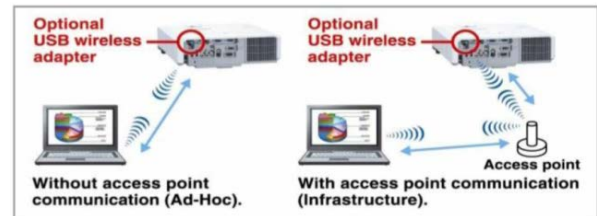

日立獨創的技術使得影像看起來更加真實也可改善銳利度，光澤和陰影，使影像如同的平面設備上的畫面一樣清晰。您還可以調整三個等位，根據現場環境調整的畫面，使影像的色彩表現趨近於真實畫面。

■ 規格表

液晶板系統	0.63" TFT LCD x 3片	
解析度	XGA 1024x768(可支援UXGA 1600x1200)	
畫數	2,359,296畫素(1024x768x3)	
掃描密度	768條	
鏡頭對焦	數位調整1.35倍 / 電子調焦	
投影尺寸	60"-150"(建議尺寸)65cm可投影80吋	
燈泡	225W	
燈泡壽命	一般模式 5000hr / 省電模式 10000hr(Eco2)	
彩色亮度	3200 ANSI 流明	
白色亮度	3200 ANSI 流明	
梯形修正	手動垂直水平+/-5°梯形修正	
投射比	0.4 : 1	
對比	10000 : 1	
喇叭	16W x 1	
電源	AC100~120V/AC220~240V	
投影方式	前投、後投、懸掛皆可適用	
電腦相容性	VGA、SVGA、XGA、WXGA、WXGA+、SXGA、SXGA+、UXGA、MAC16"	
視訊相容性	NTSC、NTSC4.43、PAL、SECAM、M-PAL、N-PAL、PAL(60Hz) HDTV: 720p,1080i,1080p SDTV: 480i,480p,576i	
介面端子	影像輸入	Composite Video: RCA x 1 Component Video: 15-pin mini D-sub x 2 HDMI x 2
	電腦訊號	輸入 電腦1: D-sub 15pin mini x 1 輸入 電腦2: D-sub 15pin mini x 1 輸出 D-sub 15pin mini x 1 (同電腦2共用)
	音效訊號	輸入 3.5mm Stereo mini x 1 / 2RCA jack x 1 (L/R) 輸出 3.5mm Stereo mini x 1
	麥克風輸入	3.5mm Stereo mini jack x 1
	控制介面	RS232(9-pin Dsub) x 1
	USB	USB Type A x 2 (隨身碟或無線網路卡) USB Type B x 1 (USB display 或 滑鼠USB)
區域網路	RJ-45 x 1	
安全規格	UL60950-1/C-UL,FCC Part 15 Class B CE	
尺寸(W x H x D)	345mm x 85mm x 303mm	
重量	3.7kg	
隨機附贈配件	遙控器、電源線、VGA線、電池x2、操作手冊、手冊光碟、應用程式光碟、鏡頭蓋、USB無線網卡蓋	

1. 商品顏色以實物為準，本型錄僅供參考

■ Image Optimizer 圖像優化功能

在燈泡使用時間上，不管多久皆可透過HDCR & Accentualizer來自動調整保持清晰的畫面。

■ Easy schedule setting 排程功能

可透過此選單功能自動排程設備操作時間，例如:可於某時自動開關機。

■ 無線網路功能(選配)

選配無線網路卡(USBWL11N)支援IEEE802.11/b/g/n，可以無線連結電腦與投影機提升簡報便利。

■ 內建USB Type A槽，可供隨身碟使用(一般圖片簡報)

■ 兩組HDMI輸入端子

附有HDMI輸入端子可接收數位訊號。可同時連結兩種設備同時使用，例如筆電以及實物投影機。

■ 其他功能

- 具備密碼鎖、螢幕鎖功能
- 可自行設定開機畫面，省電模式
- 自動過熱斷電，自行命名輸入來源
- 進階Gamma畫質校調功能 · 3:2 pull-down · 雜訊抑制技術

■ 介面端子圖

■ 投射距離表

銀幕尺寸	機器前緣距離	上方距離	下方距離
60	46.8cm	11.1cm	102.5cm
80	64.5cm	12.6cm	134.5cm
100	82.2cm	14.1cm	166.5cm
120	100.0cm	15.6cm	198.5cm
150	126.6cm	17.9cm	246.5cm