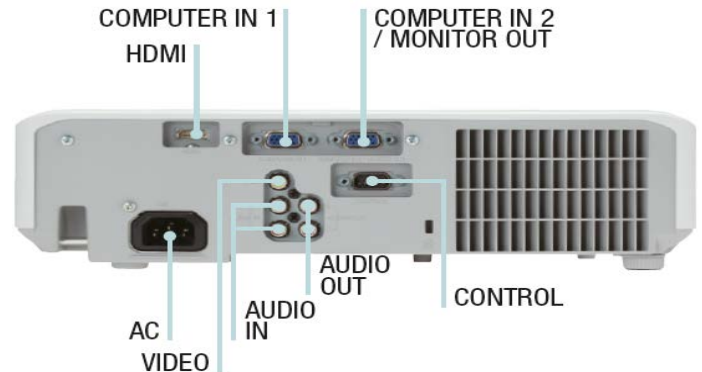

■ 介面端子圖

■ 投射距離表(4:3)

銀幕尺寸	最小投射距離	最大投射距離	上方距離	下方距離
30	0.9m (34")	1.0m (41")	39cm (15")	7cm (3")
40	1.2m (46")	1.4m (56")	52cm (21")	9cm (3")
50	1.5m (58")	1.8m (70")	65cm (26")	11cm (4")
60	1.8m (70")	2.1m (84")	78cm (31")	13cm (5")
70	2.1m (82")	2.5m (99")	91cm (36")	15cm (6")
80	2.4m (94")	2.9m (113")	105cm (41")	17cm (7")
90	2.7m (106")	3.2m (127")	118cm (46")	20cm (8")
100	3.0m (118")	3.6m (142")	131cm (51")	22cm (9")
120	3.6m (142")	4.3m (170")	157cm (62")	26cm (10")
150	4.5m (177")	5.3m (213")	196cm (77")	33cm (13")
200	6.0m (237")	7.2m (285")	261cm (103")	44cm (17")
250	7.5m (297")	9.1m (357")	327cm (129")	54cm (21")
300	9.1m (357")	10.9m (428")	392cm (154")	65cm (26")

※產品服務保證

- 自購買日起三年內，在正常使用狀態下發生故障，提供免費維修（第一年、第二年全機保固、第三年免收零件費，酌收檢修工資），惟營業使用者保固期限一年。
- 燈泡為耗材零件，燈泡保固時數為6個月內或1000小時內（以先到達者為主）損壞，提供免費更換。

經銷商