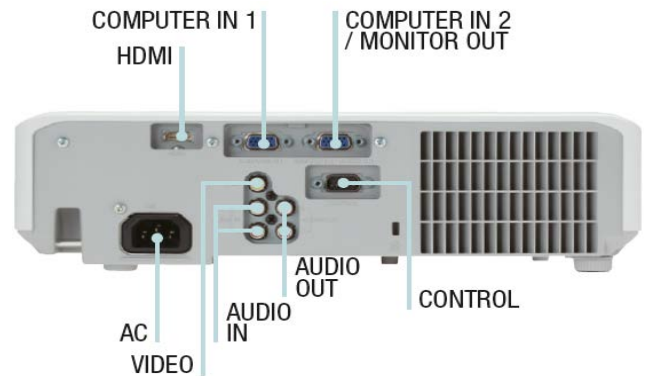

■ 介面端子圖

■ 投射距離表(4:3)

銀幕尺寸	最小投射距離	最大投射距離	上方距離	下方距離
30	0.9m (34")	1.0m (41")	39cm (15")	7cm (3")
40	1.2m (46")	1.4m (56")	52cm (21")	9cm (3")
50	1.5m (58")	1.8m (70")	65cm (26")	11cm (4")
60	1.8m (70")	2.1m (84")	78cm (31")	13cm (5")
70	2.1m (82")	2.5m (99")	91cm (36")	15cm (6")
80	2.4m (94")	2.9m (113")	105cm (41")	17cm (7")
90	2.7m (106")	3.2m (127")	118cm (46")	20cm (8")
100	3.0m (118")	3.6m (142")	131cm (51")	22cm (9")
120	3.6m (142")	4.3m (170")	157cm (62")	26cm (10")
150	4.5m (177")	5.3m (213")	196cm (77")	33cm (13")
200	6.0m (237")	7.2m (285")	261cm (103")	44cm (17")
250	7.5m (297")	9.1m (357")	327cm (129")	54cm (21")
300	9.1m (357")	10.9m (428")	392cm (154")	65cm (26")

※產品服務保證

- 自購買日起三年內，在正常使用狀態下發生故障，提供免費維修（第一年、第二年全機保固、第三年免收零件費，酌收檢修工資），惟營業使用者保固期限一年。
- 燈泡為耗材零件，燈泡保固時數為6個月內或1000小時內（以先到達者為主）損壞，提供免費更換。

經銷商